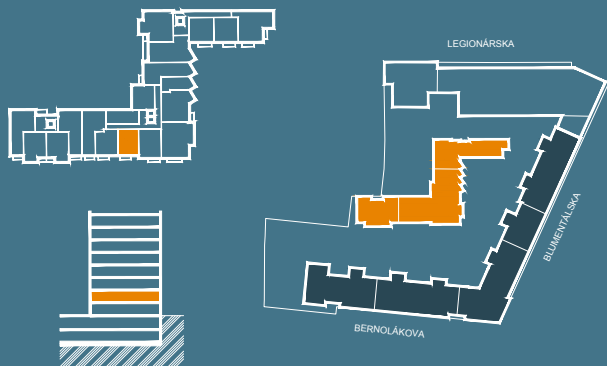

DVOJIZBOVÝ BYT / 2-ROOM FLAT **1.POSCHODIE / 1.FLOOR**

01	CHODBA / CORRIDOR	4,66 m²
02	KÚPEĽŇA / BATHROOM	4,45 m²
03	SPÁĽŇA / BEDROOM	13,41 m²
04	OBÝVACIA IZBA / LIVING ROOM	20,40 m²
05	KUCHYNSKÝ KÚT / KITCHEN	5,48 m²
PLOCHA BYTU / FLAT AREA		48,40 m²

06 BALKÓN / BALCONY 3,39 m²

B316

YIT

Centrum predaja bytov / Sales point

Račianska 153, Bratislava
0903 999 333
byty@yit.sk

8m 7 6 5 4 3 2 1 0 1 2 3 4 5 6 7 8m