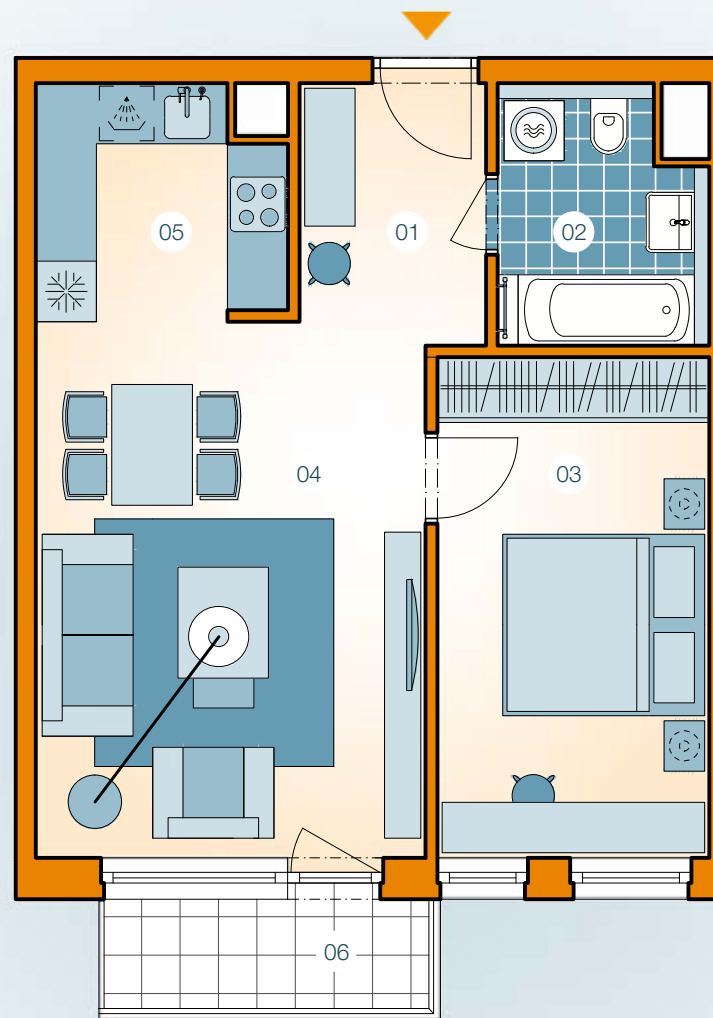

**DVOJIZBOVÝ BYT / 2-ROOM FLAT** **1.POSCHODIE / 1.FLOOR**

01	CHODBA / CORRIDOR	4,66 m <sup>2</sup>
02	KÚPEĽŇA / BATHROOM	4,45 m <sup>2</sup>
03	SPÁĽŇA / BEDROOM	13,41 m <sup>2</sup>
04	OBÝVACIA IZBA / LIVING ROOM	20,40 m <sup>2</sup>
05	KUCHYNSKÝ KÚT / KITCHEN	5,48 m <sup>2</sup>
<b>PLOCHA BYTU / FLAT AREA</b>		<b>48,40 m<sup>2</sup></b>

06 BALKÓN / BALCONY 3,39 m<sup>2</sup>

B316

**YIT**

Centrum predaja bytov / Sales point

Račianska 153, Bratislava  
0903 999 333  
byty@yit.sk

8m 7 6 5 4 3 2 1 0 1 2 3 4 5 6 7 8m