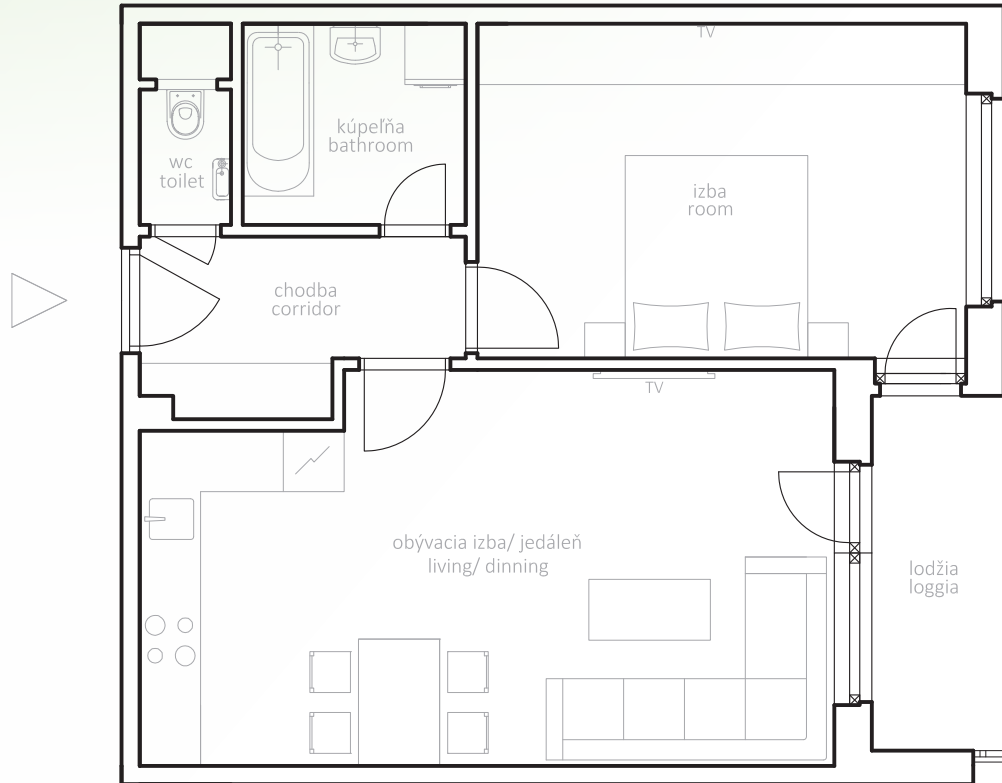

NOBELOVA

2C - 0803

2+kk

8. podlažie

	m ² /sqm
celková plocha total area	56,18
úžitková plocha net area	51,63
chodba corridor	4,92
kúpeľňa bathroom	4,15
WC toilet	1,11
obývacia izba / jedáleň living / dining	25,54
izba room	15,91
lodžia loggia	4,55

2

3

4

5

6

7

8

9

10m

Uvedené rozmery sú predbežné a nemusia sa zhodovať s realizačným projektom. V celkovej ploche bytu je započítaná aj plocha vnútorných priečok.
The dimensions shown on this plane are approximate only. Total area includes partition walls.