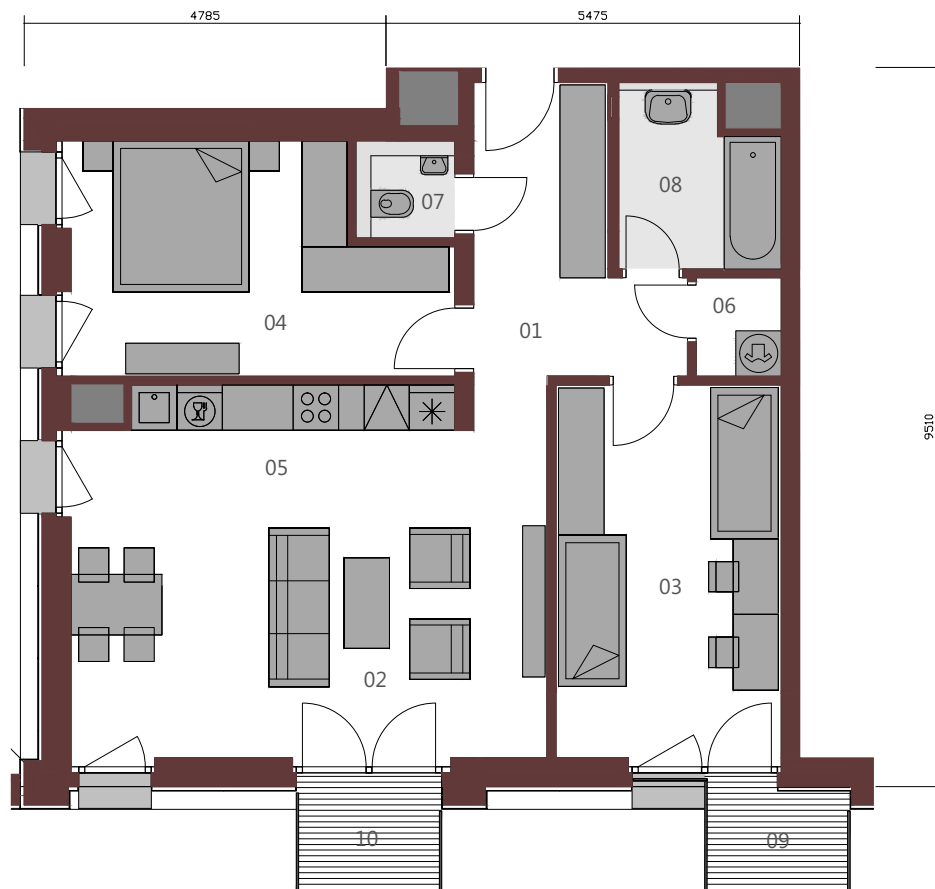

METROPOLIS

APARTMÁN A.3.6 3+KK / 80,97 m² / 3.NP

01	Vstupná hala	8,27m ²
02	Obývacia izba	20,05m ²
03	Izba	14,69m ²
04	Izba	14,27m ²
05	Kuchyňa	10,58m ²
06	Šatník	1,47m ²
07	wc	1,68m ²
08	Kúpeľňa	4,70m ²

Podlahová plocha bytu 75,71m²

09	Balkón	2,63m ²
10	Balkón	2,63m ²

Upozornenie: Plochy jednotlivých miestností sú orientačné. Schéma pôdorysu predstavuje vzorové dispozičné riešenie bytu. Kuchynská linka a nábytok nie sú súčasťou dodávky bytu. Špecifikácie pre konštrukcie, povrchové úpravy a rozsah vybavenia je predmetom prílohy "Štandard nehnuteľnosti". Investor si vyhradzuje právo na drobné úpravy.