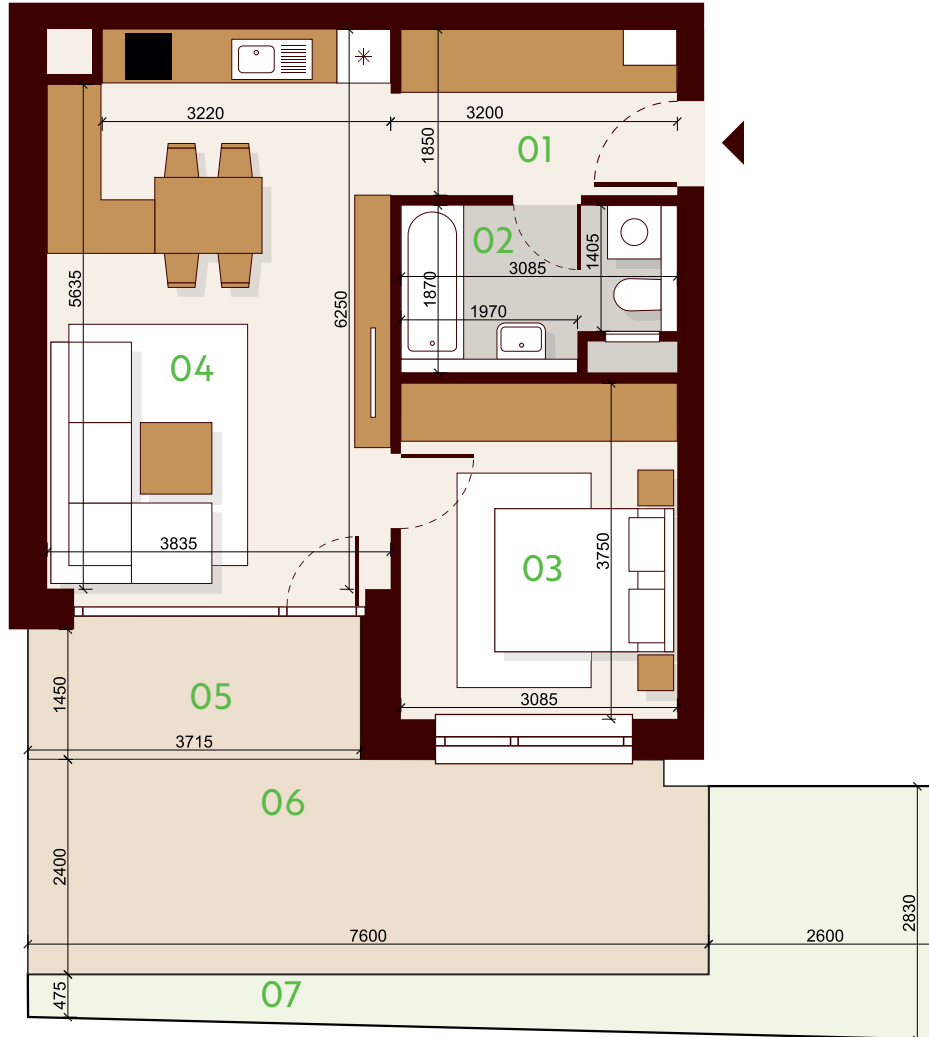

2-izbový byt 1. podlažie

G1-1

Budova	G
Podlažie	1
Byt	1
Počet izieb	2

01 Chodba	5,84 m ²
02 Kúpeľňa+WC	5,25 m ²
03 Izba	11,57 m ²
04 Obývacia izba + kuchynský kút	23,59 m ²
Plocha bytu	46,25 m ²
05 Terasa	5,39 m ²
06 Terasa	18,09 m ²
07 Predzáhradka	11,62 m ²
Celková plocha	81,35 m²

	Laminátové podlahy
	Dlažba
	Roštová podlaha (decking)

Uvedené rozmery sú predbežné a nemusia sa zhodovať s realizáciou.
Riešenie zariadenia je ilustračné.

**POD
VINICOU**

Obytný súbor **POD VINICOU:**
Skalická cesta | 831 02 Bratislava