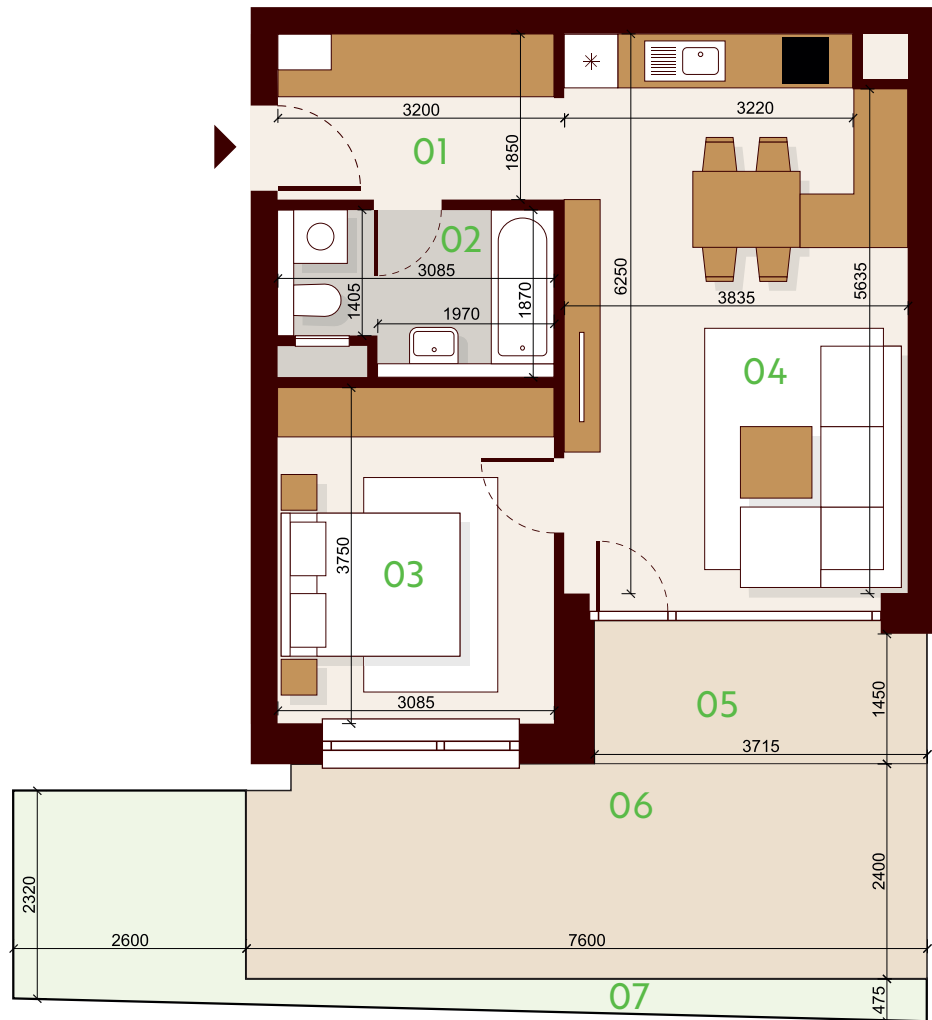

2-izbový byt 1. podlažie

F1-4

Budova	F
Podlažie	1
Byt	4
Počet izieb	2

01 Chodba	5,84 m ²
02 Kúpeľňa+WC	5,25 m ²
03 Izba	11,57 m ²
04 Obývacia izba + kuchynský kút	23,59 m ²
Plocha bytu	46,25 m ²
05 Terasa	5,39 m ²
06 Terasa	18,09 m ²
07 Predzáhradka	9,02 m ²
Celková plocha	78,75 m²

- Laminátové podlahy
- Dlažba
- Roštová podlaha (decking)

Uvedené rozmery sú predbežné a nemusia sa zhodovať s realizáciou.
Riešenie zariadenia je ilustračné.

**POD
VINICOU**

Obytný súbor **POD VINICOU**:
Skalická cesta | 831 02 Bratislava