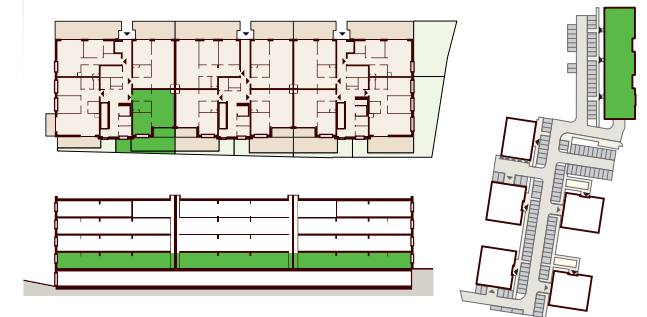

2-izbový byt 1. podlažie

F1-4

Budova	F
Podlažie	1
Byt	4
Počet izieb	2

01 Chodba	5,84 m ²
02 Kúpeľňa+WC	5,25 m ²
03 Izba	11,57 m ²
04 Obývacia izba + kuchynský kút	23,59 m ²
Plocha bytu	46,25 m ²
05 Terasa	5,39 m ²
06 Terasa	18,09 m ²
07 Predzáhradka	9,02 m ²
Celková plocha	78,75 m²

- Laminátové podlahy
- Dlažba
- Roštová podlaha (decking)

Uvedené rozmery sú predbežné a nemusia sa zhodovať s realizáciou.
Riešenie zariadenia je ilustračné.

**POD
VINICOU**

Obytný súbor **POD VINICOU**:
Skalická cesta | 831 02 Bratislava