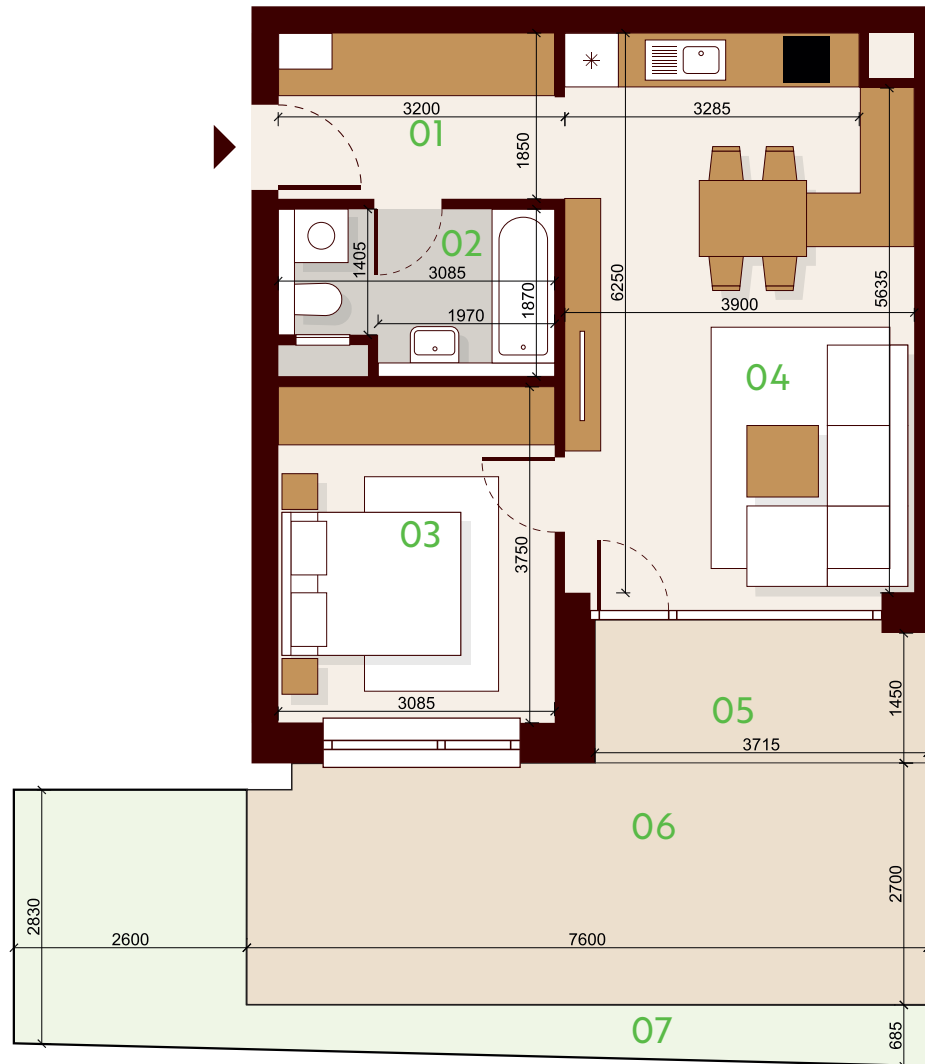

2-izbový apartmán 1. podlažie

G1-4

Budova	G
Podlažie	1
Apartmán	4
Počet izieb	2

01 Chodba	5,84 m ²
02 Kúpeľňa+WC	5,25 m ²
03 Izba	11,57 m ²
04 Obývacia izba + kuchynský kút	24,00 m ²
Plocha apartmánu	46,66 m ²
05 Terasa	5,39 m ²
06 Terasa	20,37 m ²
07 Predzáhradka	11,95 m ²
Celková plocha	84,37 m²

-  Laminátové podlahy
-  Dlažba
-  Roštová podlaha (decking)

Uvedené rozmery sú predbežné a nemusia sa zhodovať s realizáciou.
Riešenie zariadenia je ilustračné.

**POD
VINICOU**

Obytný súbor **POD VINICOU**:
Skalická cesta | 831 02 Bratislava