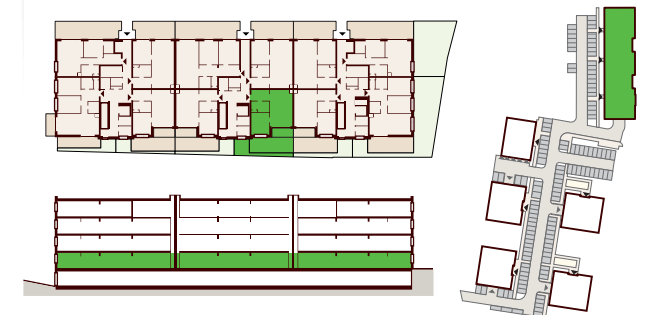

2-izbový apartmán 1. podlažie

G1-4

Budova	G
Podlažie	1
Apartmán	4
Počet izieb	2

01 Chodba	5,84 m ²
02 Kúpeľňa+WC	5,25 m ²
03 Izba	11,57 m ²
04 Obývacia izba + kuchynský kút	24,00 m ²
Plocha apartmánu	46,66 m ²
05 Terasa	5,39 m ²
06 Terasa	20,37 m ²
07 Predzáhradka	11,95 m ²
Celková plocha	84,37 m²

-  Laminátové podlahy
-  Dlažba
-  Roštová podlaha (decking)

Uvedené rozmery sú predbežné a nemusia sa zhodovať s realizáciou.
Riešenie zariadenia je ilustračné.

**POD
VINICOU**

Obytný súbor **POD VINICOU**:
Skalická cesta | 831 02 Bratislava