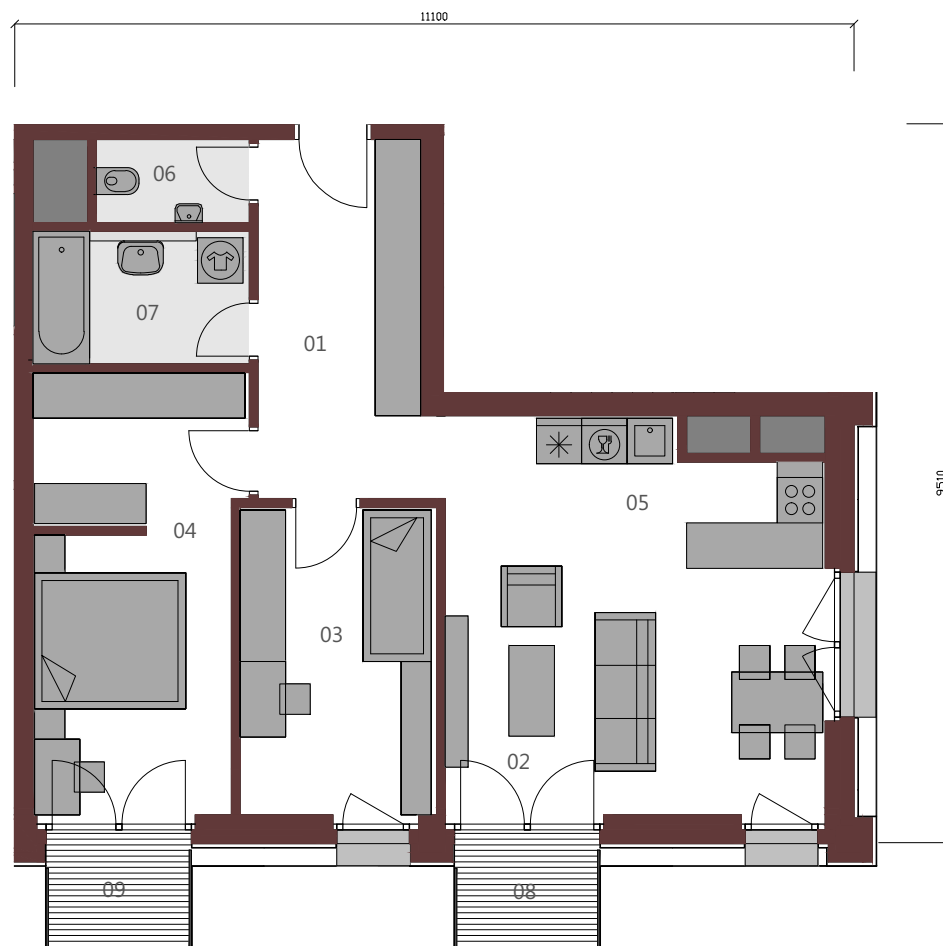

METROPOLIS

APARTMÁN A.6.1 3+KK / 74,30 m² / 6.NP

01	Vstupná hala	10,36m ²
02	Obývacia izba	16,38m ²
03	Izba	10,55m ²
04	Izba	15,58m ²
05	Kuchyňa	8,95m ²
06	wc	2,22m ²
07	Kúpeľňa	5,01m ²
Podlahová plocha bytu		69,04m ²
08	Balkón	2,63m ²
09	Balkón	2,63m ²

Upozornenie: Plochy jednotlivých miestností sú orientačné. Schéma pôdorysu predstavuje vzorové dispozičné riešenie bytu. Kuchynská linka a nábytok nie sú súčasťou dodávky bytu. Špecifikácie pre konštrukcie, povrchové úpravy a rozsah vybavenia je predmetom prílohy "Štandard nehnuteľnosti". Investor si vyhradzuje právo na drobné úpravy.