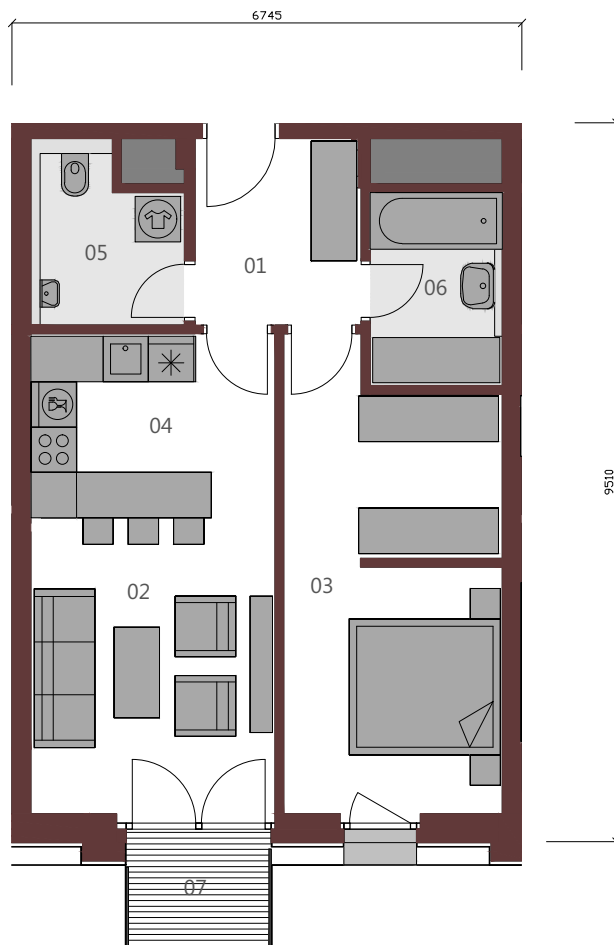

METROPOLIS

APARTMÁN A.6.3 2+KK / 53,77 m² / 6.NP

01	Vstupná hala	5,34m ²
02	Obývacia izba	12,61m ²
03	Izba	16,64m ²
04	Kuchyňa	7,75m ²
05	wc	4,32m ²
06	Kúpeľňa	4,46m ²
Podlahová plocha bytu		51,14m ²
07	Balkón	2,63m ²

Upozornenie: Plochy jednotlivých miestností sú orientačné. Schéma pôdorysu predstavuje vzorové dispozičné riešenie bytu. Kuchynská linka a nábytok nie sú súčasťou dodávky bytu. Špecifikácie pre konštrukcie, povrchové úpravy a rozsah vybavenia je predmetom prílohy "Štandard nehnuteľnosti". Investor si vyhradzuje právo na drobné úpravy.