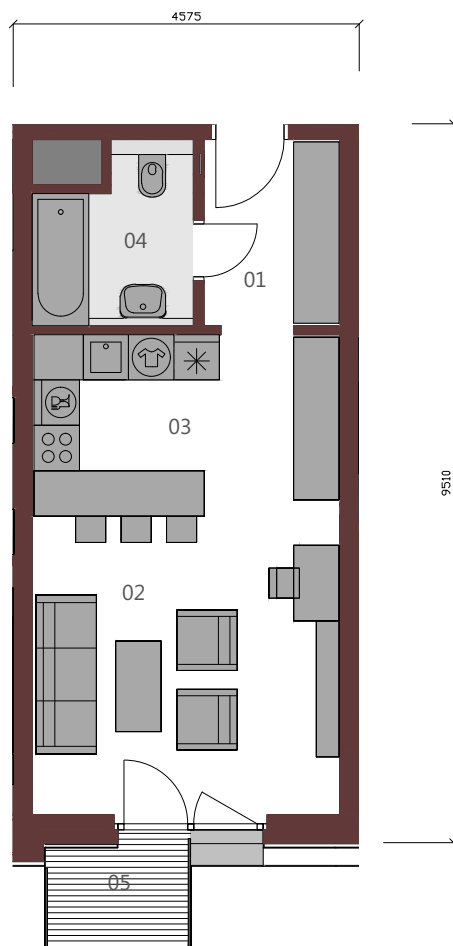

METROPOLIS

APARTMÁN A.6.4 1+KK / 37,21 m² / 6.NP

01	Vstupná hala	4,42m ²
02	Obývacia izba	15,77m ²
03	Kuchyňa	9,87m ²
04	Kúpeľňa	4,51m ²
Podlahová plocha bytu		34,58m ²
05	Balkón	2,63m ²

Upozornenie: Plochy jednotlivých miestností sú orientačné. Schéma pôdorysu predstavuje vzorové dispozičné riešenie bytu. Kuchynská linka a nábytok nie sú súčasťou dodávky bytu. Špecifikácie pre konštrukcie, povrchové úpravy a rozsah vybavenia je predmetom prílohy "Štandard nehnuteľnosti". Investor si vyhradzuje právo na drobné úpravy.