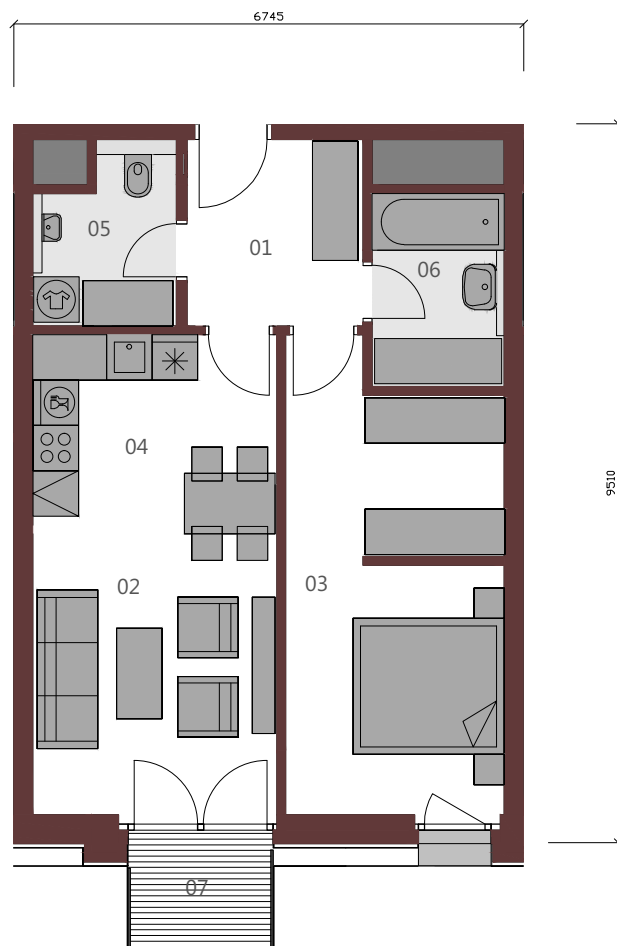

METROPOLIS

APARTMÁN A.6.5 2+KK / 54,00 m² / 6.NP

01	Vstupná hala	5,74m ²
02	Obývacia izba	12,00m ²
03	Izba	16,65m ²
04	Kuchyňa	8,44m ²
05	wc	4,08m ²
06	Kúpeľňa	4,46m ²
Podlahová plocha bytu		51,37m ²
07	Balkón	2,63m ²

Upozornenie: Plochy jednotlivých miestností sú orientačné. Schéma pôdorysu predstavuje vzorové dispozičné riešenie bytu. Kuchynská linka a nábytok nie sú súčasťou dodávky bytu. Špecifikácie pre konštrukcie, povrchové úpravy a rozsah vybavenia je predmetom prílohy "Štandard nehnuteľnosti". Investor si vyhradzuje právo na drobné úpravy.