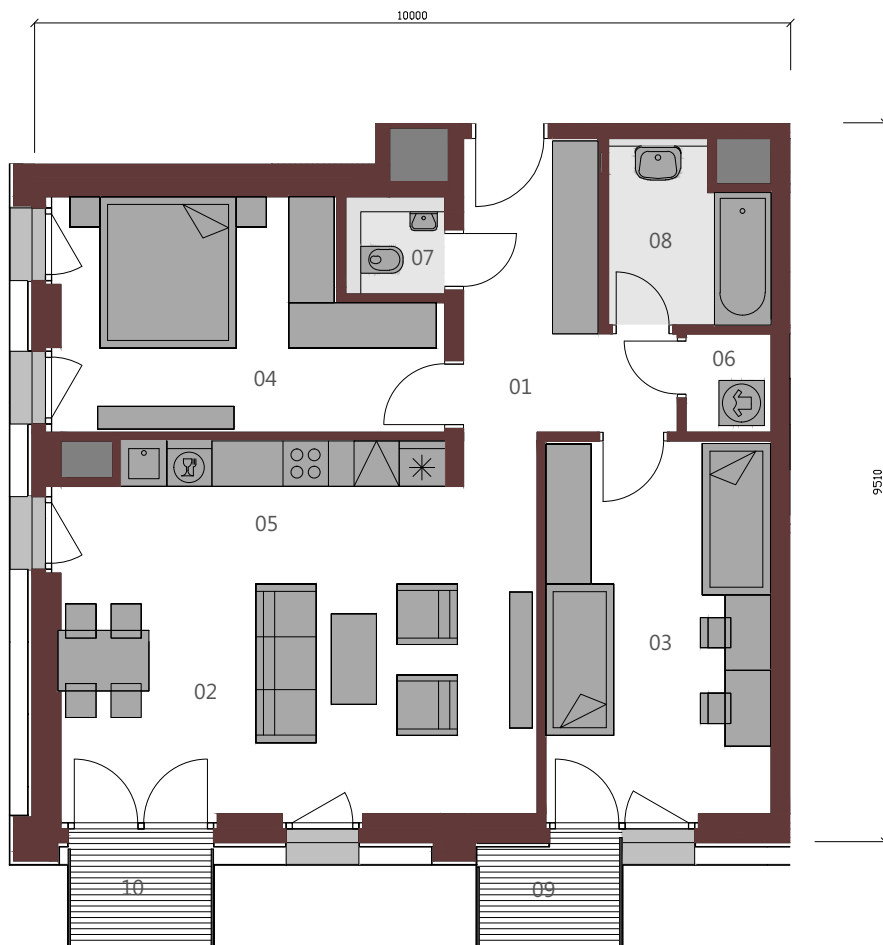

METROPOLIS

APARTMÁN A.6.6 3+KK / 80,28 m² / 6.NP

01	Vstupná hala	8,27m ²
02	Obývacia izba	20,05m ²
03	Izba	14,69m ²
04	Izba	13,81m ²
05	Kuchyňa	10,35m ²
06	Šatník	1,47m ²
07	wc	1,68m ²
08	Kúpeľňa	4,70m ²
Podlahová plocha bytu		75,02m ²
09	Balkón	2,63m ²
10	Balkón	2,63m ²

Upozornenie: Plochy jednotlivých miestností sú orientačné. Schéma pôdorysu predstavuje vzorové dispozičné riešenie bytu. Kuchynská linka a nábytok nie sú súčasťou dodávky bytu. Špecifikácie pre konštrukcie, povrchové úpravy a rozsah vybavenia je predmetom prílohy "Štandard nehnuteľnosti". Investor si vyhradzuje právo na drobné úpravy.