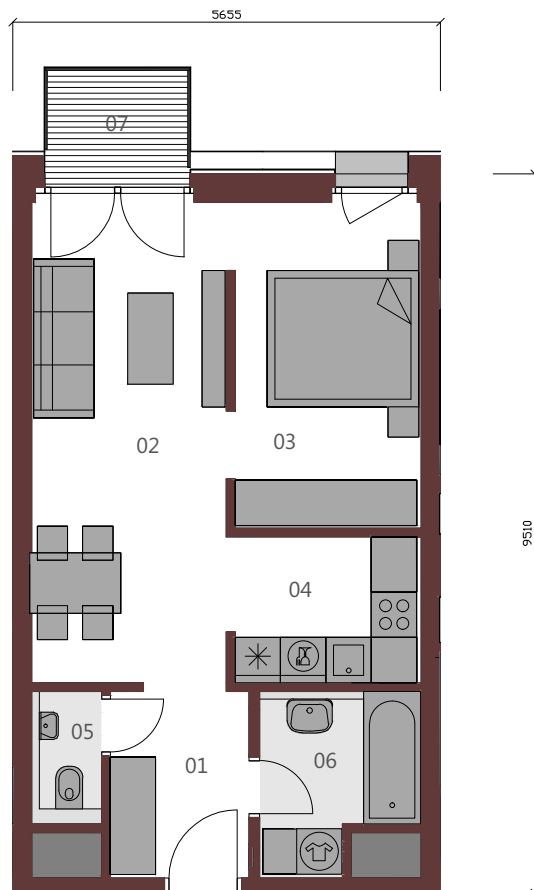

METROPOLIS

APARTMÁN A.6.11 1,5+KK / 45,33 m² / 6.NP

01	Vstupná hala	4,52m ²
02	Obývacia izba	11,49m ²
03	Izba	10,70m ²
04	Kuchyňa	9,86m ²
05	wc	1,62m ²
06	Kúpeľňa	4,52m ²
07	Balkón	2,63m ²

Podlahová plocha bytu 42,70m²

Upozornenie: Plochy jednotlivých miestností sú orientačné. Schéma pôdorysu predstavuje vzorové dispozičné riešenie bytu. Kuchynská linka a nábytok nie sú súčasťou dodávky bytu. Špecifikácie pre konštrukcie, povrchové úpravy a rozsah vybavenia je predmetom prílohy "Štandard nehnuteľnosti". Investor si vyhradzuje právo na drobné úpravy.