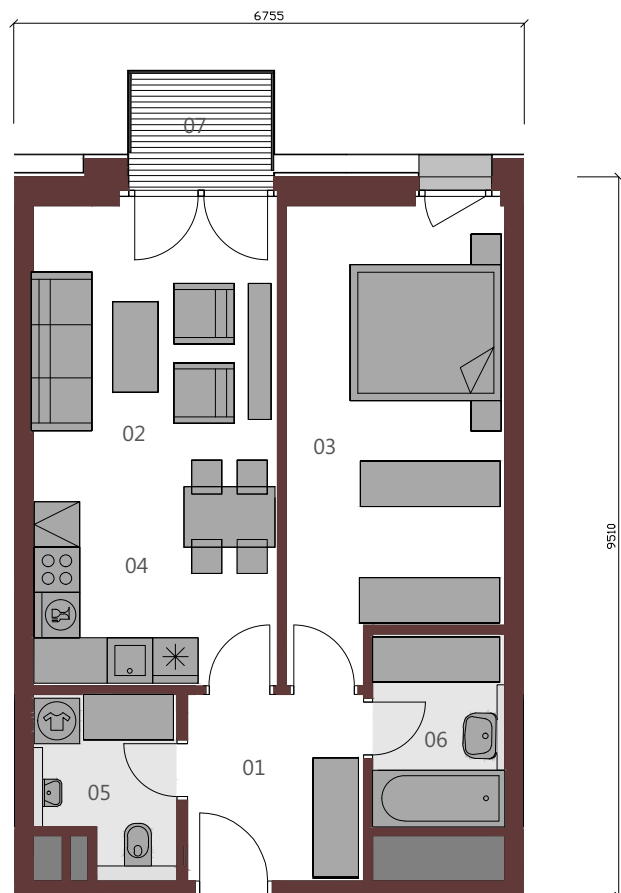

METROPOLIS

APARTMÁN A.6.8 2+KK / 54,29 m² / 6.NP

01	Vstupná hala	5,74m ²
02	Obývacia izba	12,00m ²
03	Izba	16,86m ²
04	Kuchyňa	8,51m ²
05	wc	4,08m ²
06	Kúpeľňa	4,46m ²

Podlahová plocha bytu 51,66m²

07	Balkón	2,63m ²
----	--------	--------------------

Upozornenie: Plochy jednotlivých miestností sú orientačné. Schéma pôdorysu predstavuje vzorové dispozičné riešenie bytu. Kuchynská linka a nábytok nie sú súčasťou dodávky bytu. Špecifikácie pre konštrukcie, povrchové úpravy a rozsah vybavenia je predmetom prílohy "Štandard nehnuteľnosti". Investor si vyhradzuje právo na drobné úpravy.