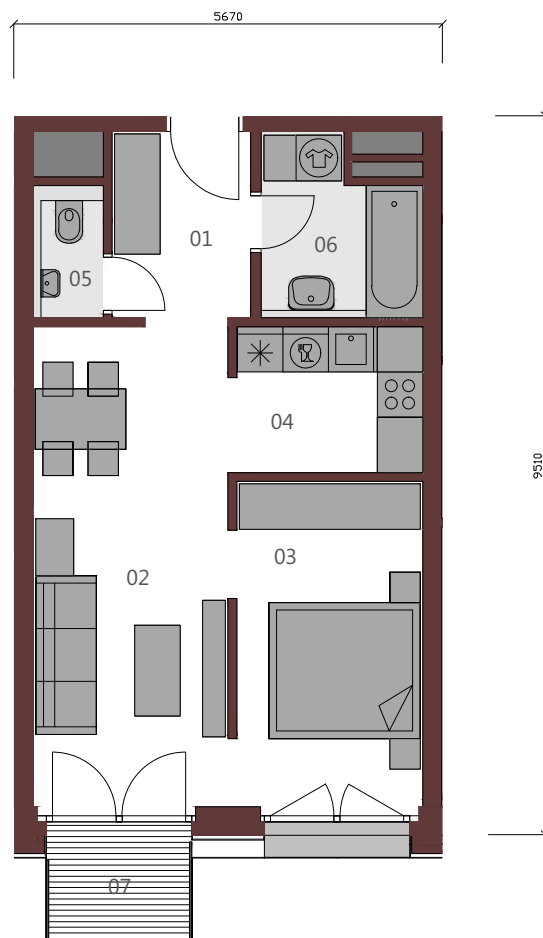

METROPOLIS

APARTMÁN A.7.2 1,5+KK / 45,27 m² / 7.NP

01	Vstupná hala	4,52m ²
02	Obývacia izba	11,42m ²
03	Izba	10,70m ²
04	Kuchyňa	9,86m ²
05	wc	1,62m ²
06	Kúpeľňa	4,52m ²
Podlahová plocha bytu		42,64m ²
07	Balkón	2,63m ²

Upozornenie: Plochy jednotlivých miestností sú orientačné. Schéma pôdorysu predstavuje vzorové dispozičné riešenie bytu. Kuchynská linka a nábytok nie sú súčasťou dodávky bytu. Špecifikácie pre konštrukcie, povrchové úpravy a rozsah vybavenia je predmetom prílohy "Štandard nehnuteľnosti". Investor si vyhradzuje právo na drobné úpravy.