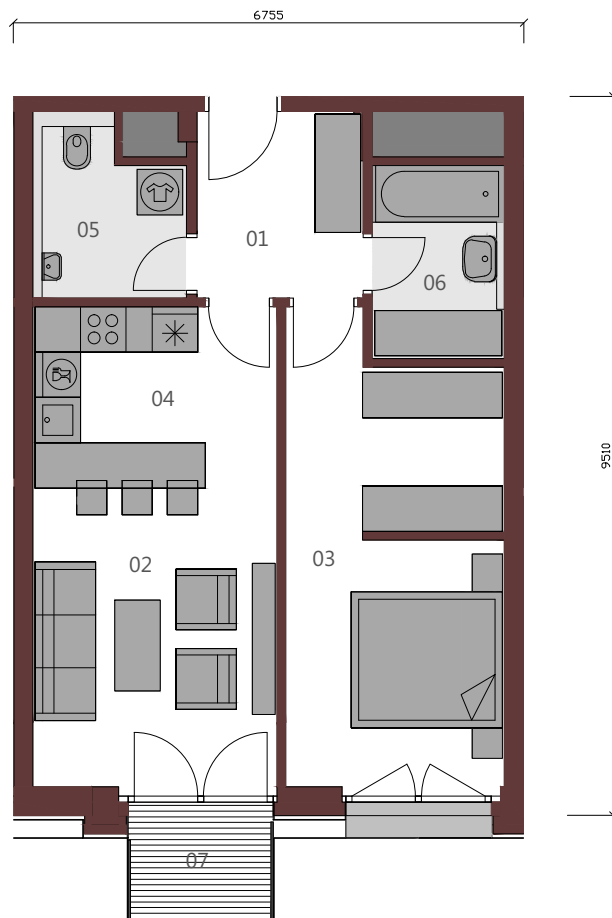

METROPOLIS

APARTMÁN A.7.3 2+KK / 53,77 m² / 7.NP

01	Vstupná hala	5,34m ²
02	Obývacia izba	12,61m ²
03	Izba	16,64m ²
04	Kuchyňa	7,75m ²
05	wc	4,32m ²
06	Kúpeľňa	4,46m ²
Podlahová plocha bytu		51,14m ²
07	Balkón	2,63m ²

Upozornenie: Plochy jednotlivých miestností sú orientačné. Schéma pôdorysu predstavuje vzorové dispozičné riešenie bytu. Kuchynská linka a nábytok nie sú súčasťou dodávky bytu. Špecifikácie pre konštrukcie, povrchové úpravy a rozsah vybavenia je predmetom prílohy "Štandard nehnuteľnosti". Investor si vyhradzuje právo na drobné úpravy.