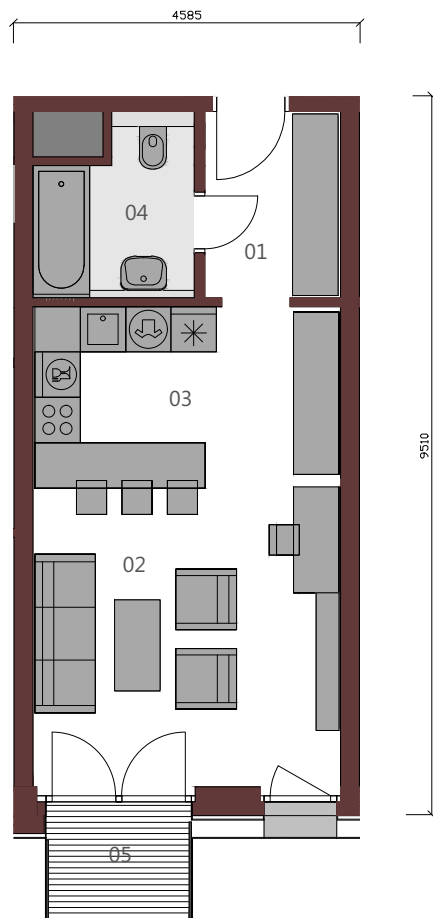

### APARTMÁN A.7.4 1+KK / 37,21 m<sup>2</sup> / 7.NP

|                       |               |                     |
|-----------------------|---------------|---------------------|
| 01                    | Vstupná hala  | 4,42m <sup>2</sup>  |
| 02                    | Obývacia izba | 15,77m <sup>2</sup> |
| 03                    | Kuchyňa       | 9,87m <sup>2</sup>  |
| 04                    | Kúpeľňa       | 4,51m <sup>2</sup>  |
| Podlahová plocha bytu |               | 34,58m <sup>2</sup> |
| 05                    | Balkón        | 2,63m <sup>2</sup>  |

Upozornenie: Plochy jednotlivých miestností sú orientačné. Schéma pôdorysu predstavuje vzorové dispozičné riešenie bytu. Kuchynská linka a nábytok nie sú súčasťou dodávky bytu. Špecifikácie pre konštrukcie, povrchové úpravy a rozsah vybavenia je predmetom prílohy "Štandard nehnuteľnosti". Investor si vyhradzuje právo na drobné úpravy.