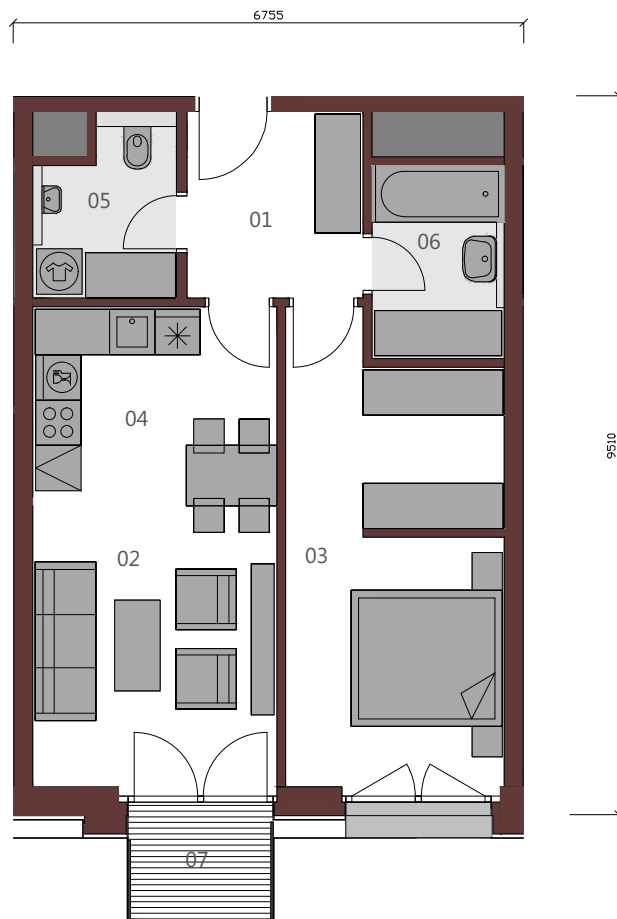

METROPOLIS

APARTMÁN A.7.5 2+KK / 54,00 m² / 7.NP

01	Vstupná hala	5,74m ²
02	Obývacia izba	12,00m ²
03	Izba	16,65m ²
04	Kuchyňa	8,44m ²
05	wc	4,08m ²
06	Kúpeľňa	4,46m ²
Podlahová plocha bytu		51,37m ²
07	Balkón	2,63m ²

Upozornenie: Plochy jednotlivých miestností sú orientačné. Schéma pôdorysu predstavuje vzorové dispozičné riešenie bytu. Kuchynská linka a nábytok nie sú súčasťou dodávky bytu. Špecifikácie pre konštrukcie, povrchové úpravy a rozsah vybavenia je predmetom prílohy "Štandard nehnuteľnosti". Investor si vyhradzuje právo na drobné úpravy.