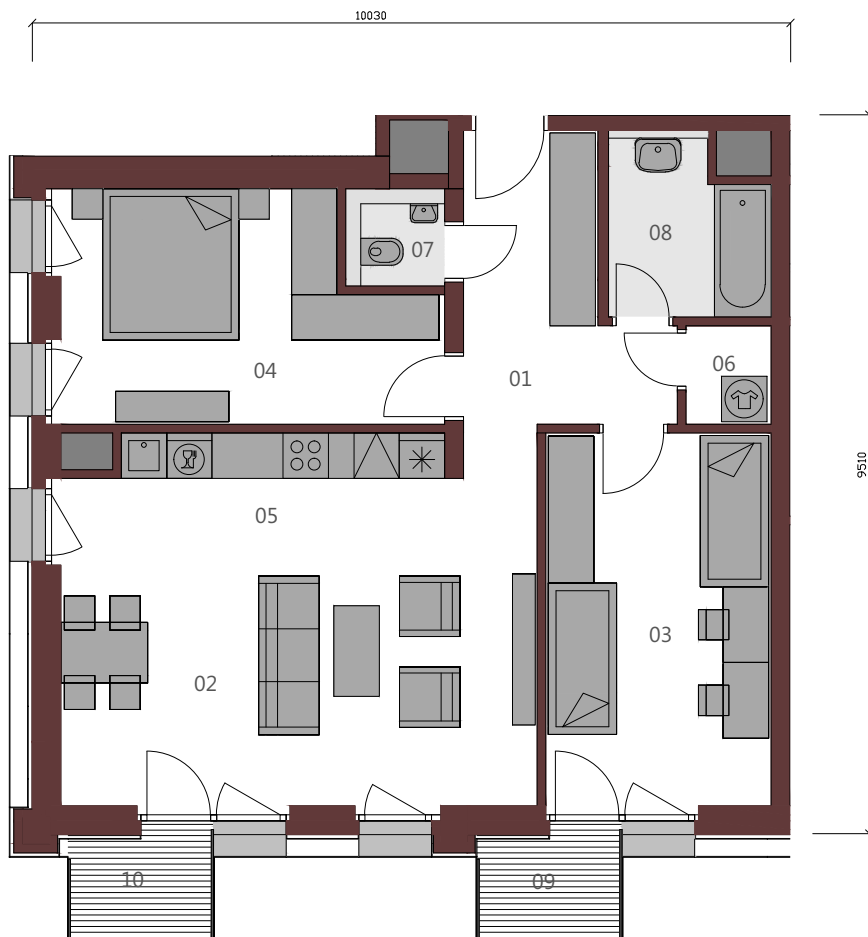

METROPOLIS

APARTMÁN A.7.6 3+KK / 80,31 m² / 7.NP

01	Vstupná hala	8,27m ²
02	Obývacia izba	20,05m ²
03	Izba	14,69m ²
04	Izba	13,81m ²
05	Kuchyňa	10,35m ²
06	Šatník	1,47m ²
07	wc	1,68m ²
08	Kúpeľňa	4,70m ²
Podlahová plocha bytu		75,02m ²
09	Balkón	2,63m ²
10	Balkón	2,66m ²

Upozornenie: Plochy jednotlivých miestností sú orientačné. Schéma pôdorysu predstavuje vzorové dispozičné riešenie bytu. Kuchynská linka a nábytok nie sú súčasťou dodávky bytu. Špecifikácie pre konštrukcie, povrchové úpravy a rozsah vybavenia je predmetom prílohy "Štandard nehnuteľnosti". Investor si vyhradzuje právo na drobné úpravy.