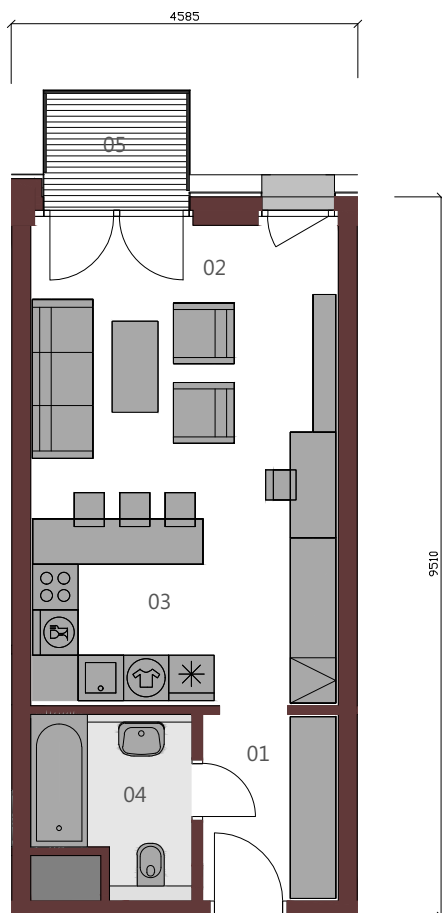

### APARTMÁN A.7.9 1+KK / 37,37 m<sup>2</sup> / 7.NP

01	Vstupná hala	4,42m <sup>2</sup>
02	Obývacia izba	15,77m <sup>2</sup>
03	Kuchyňa	10,04m <sup>2</sup>
04	Kúpeľňa	4,51m <sup>2</sup>
Podlahová plocha bytu		34,74m <sup>2</sup>
05	Balkón	2,63m <sup>2</sup>

Upozornenie: Plochy jednotlivých miestností sú orientačné. Schéma pôdorysu predstavuje vzorové dispozičné riešenie bytu. Kuchynská linka a nábytok nie sú súčasťou dodávky bytu. Špecifikácie pre konštrukcie, povrchové úpravy a rozsah vybavenia je predmetom prílohy "Štandard nehnuteľnosti". Investor si vyhradzuje právo na drobné úpravy.