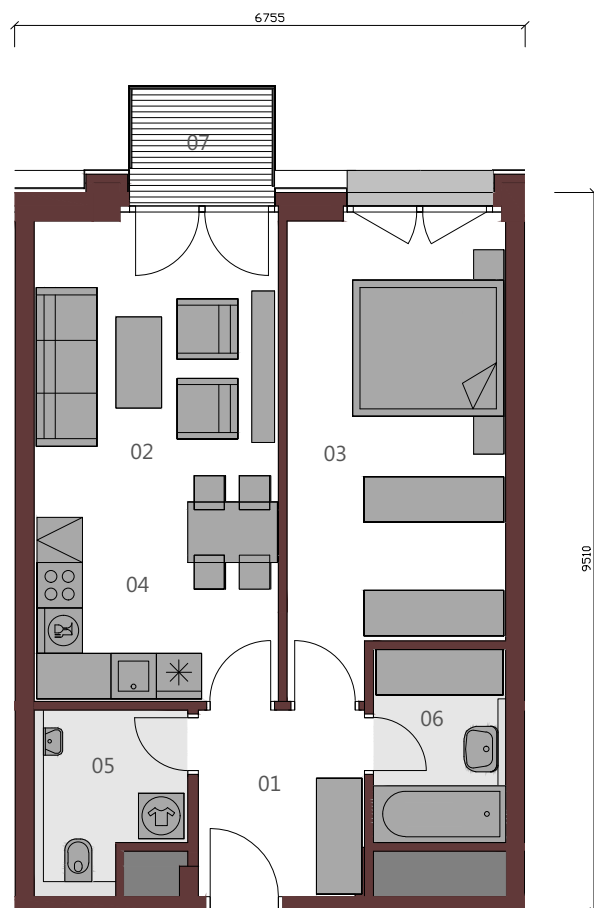

METROPOLIS

APARTMÁN A.7.10 2+KK / 54,13 m² / 7.NP

01	Vstupná hala	5,34m ²
02	Obývacia izba	12,00m ²
03	Izba	16,86m ²
04	Kuchyňa	8,51m ²
05	wc	4,32m ²
06	Kúpeľňa	4,46m ²

Podlahová plocha bytu 51,50m²

07 Balkón 2,63m²

Upozornenie: Plochy jednotlivých miestností sú orientačné. Schéma pôdorysu predstavuje vzorové dispozičné riešenie bytu. Kuchynská linka a nábytok nie sú súčasťou dodávky bytu. Špecifikácie pre konštrukcie, povrchové úpravy a rozsah vybavenia je predmetom prílohy "Štandard nehnuteľnosti". Investor si vyhradzuje právo na drobné úpravy.