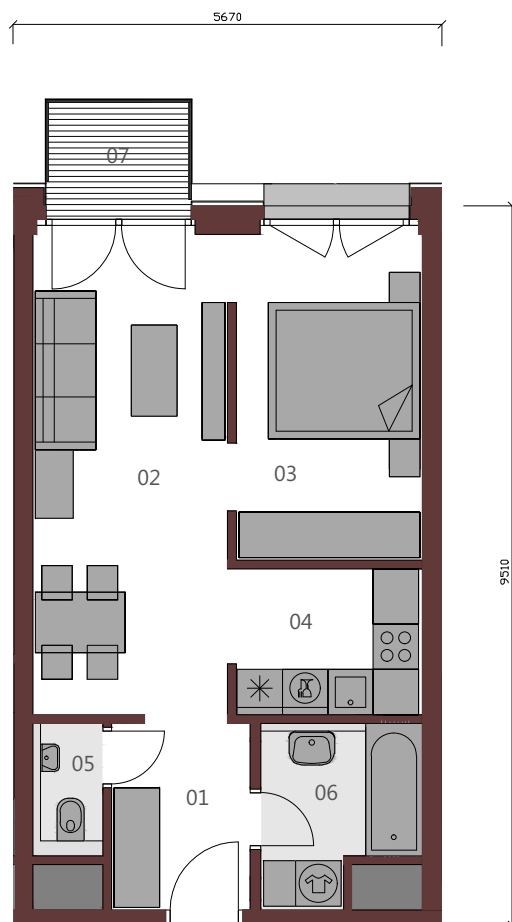

### APARTMÁN A.7.11 1,5+KK / 45,33 m<sup>2</sup> / 7.NP

01	Vstupná hala	4,52m <sup>2</sup>
02	Obývacia izba	11,49m <sup>2</sup>
03	Izba	10,70m <sup>2</sup>
04	Kuchyňa	9,86m <sup>2</sup>
05	wc	1,62m <sup>2</sup>
06	Kúpeľňa	4,52m <sup>2</sup>

Podlahová plocha bytu 42,70m<sup>2</sup>

07	Balkón	2,63m <sup>2</sup>
----	--------	--------------------

Upozornenie: Plochy jednotlivých miestností sú orientačné. Schéma pôdorysu predstavuje vzorové dispozičné riešenie bytu. Kuchynská linka a nábytok nie sú súčasťou dodávky bytu. Špecifikácie pre konštrukcie, povrchové úpravy a rozsah vybavenia je predmetom prílohy "Štandard nehnuteľnosti". Investor si vyhradzuje právo na drobné úpravy.