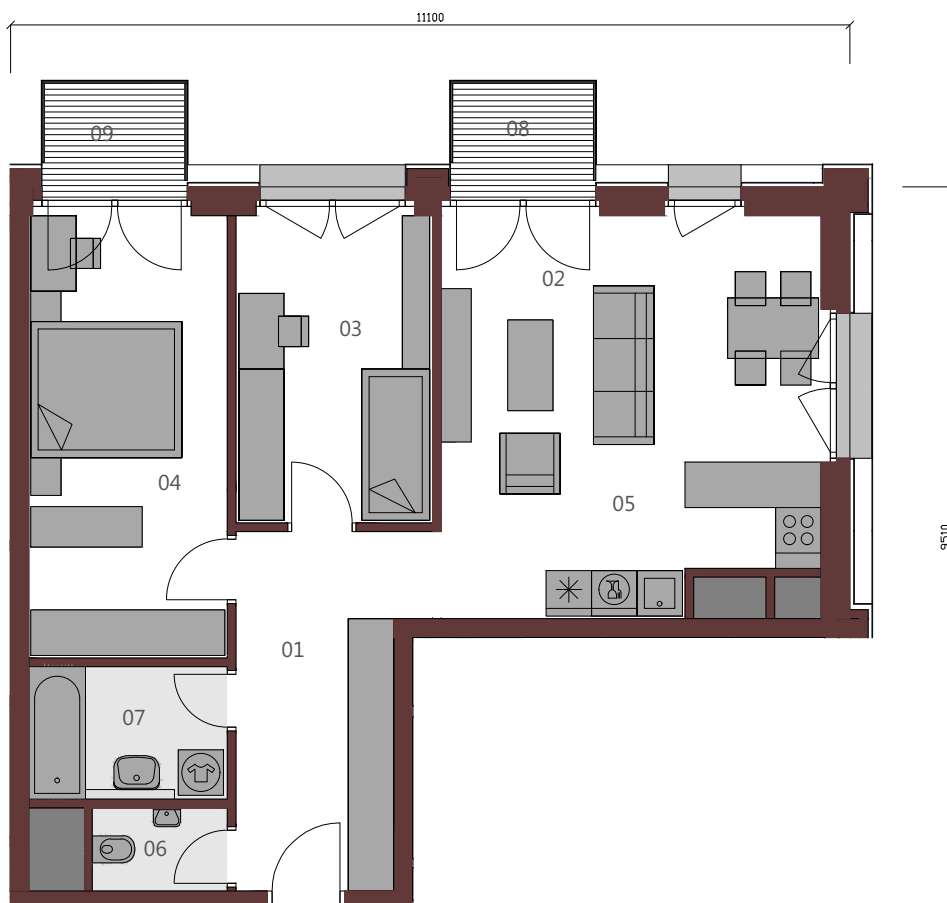

METROPOLIS

APARTMÁN A.7.12 3+KK / 73,69 m² / 7.NP

01	Vstupná hala	10,39m ²
02	Obývacia izba	16,38m ²
03	Izba	10,55m ²
04	Izba	15,36m ²
05	Kuchyňa	9,20m ²
06	wc	1,96m ²
07	Kúpeľňa	4,59m ²

Podlahová plocha bytu 68,43m²

08	Balkón	2,63m ²
09	Balkón	2,63m ²

Upozornenie: Plochy jednotlivých miestností sú orientačné. Schéma pôdorysu predstavuje vzorové dispozičné riešenie bytu. Kuchynská linka a nábytok nie sú súčasťou dodávky bytu. Špecifikácie pre konštrukcie, povrchové úpravy a rozsah vybavenia je predmetom prílohy "Štandard nehnuteľnosti". Investor si vyhradzuje právo na drobné úpravy.