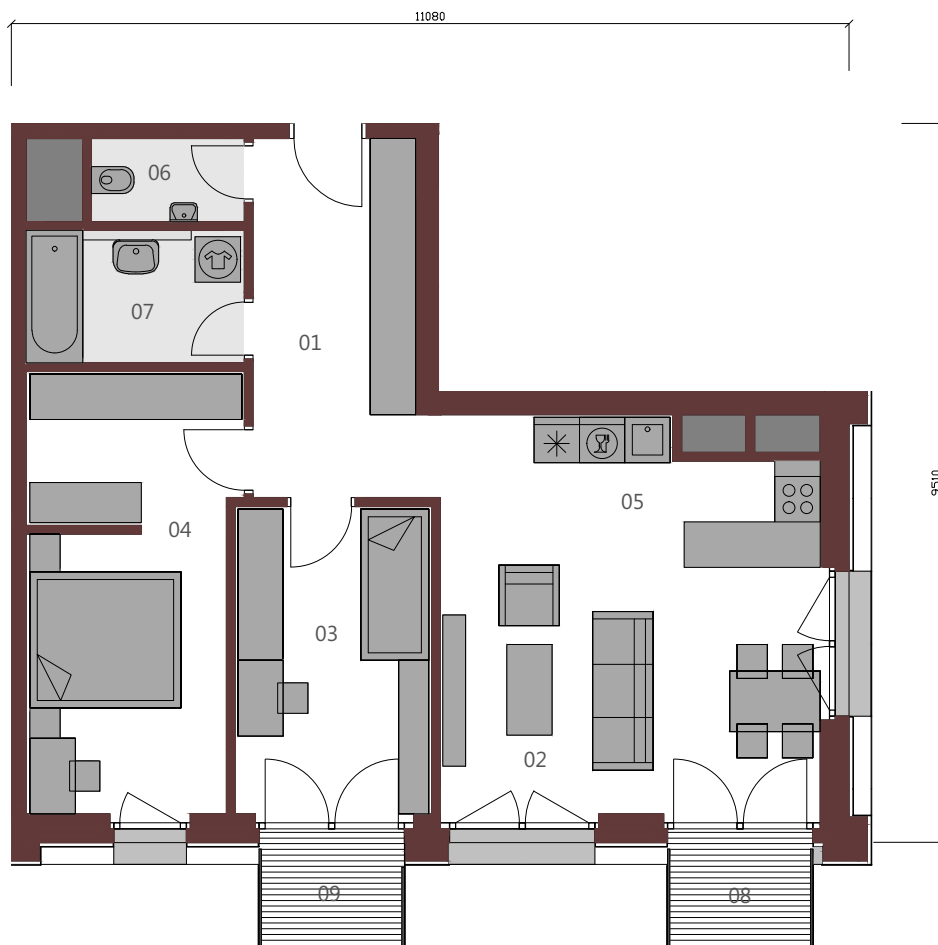

METROPOLIS

BYT A.8.1

3+KK / 74,49 m² / 8.NP

01	Vstupná hala	10,36m ²
02	Obývacia izba	16,38m ²
03	Izba	10,55m ²
04	Izba	15,72m ²
05	Kuchyňa	8,95m ²
06	wc	2,22m ²
07	Kúpeľňa	5,05m ²

Podlahová plocha bytu 69,23m²

08	Balkón	2,63m ²
09	Balkón	2,63m ²

Upozornenie: Plochy jednotlivých miestností sú orientačné. Schéma pôdorysu predstavuje vzorové dispozičné riešenie bytu. Kuchynská linka a nábytok nie sú súčasťou dodávky bytu. Špecifikácie pre konštrukcie, povrchové úpravy a rozsah vybavenia je predmetom prílohy "Štandard nehnuteľnosti". Investor si vyhradzuje právo na drobné úpravy.