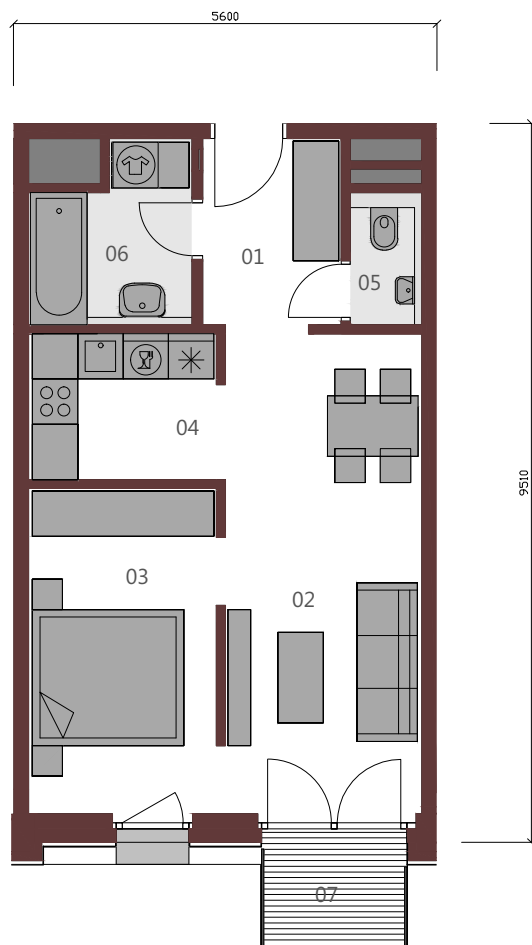

METROPOLIS

BYT A.8.2

1,5+KK / 45,66 m² / 8.NP

01	Vstupná hala	4,52m ²
02	Obývacia izba	11,53m ²
03	Izba	10,80m ²
04	Kuchyňa	9,96m ²
05	wc	1,66m ²
06	Kúpeľňa	4,56m ²
Podlahová plocha bytu		43,03m ²
07	Balkón	2,63m ²

Upozornenie: Plochy jednotlivých miestností sú orientačné. Schéma pôdorysu predstavuje vzorové dispozičné riešenie bytu. Kuchynská linka a nábytok nie sú súčasťou dodávky bytu. Špecifikácie pre konštrukcie, povrchové úpravy a rozsah vybavenia je predmetom prílohy "Štandard nehnuteľnosti". Investor si vyhradzuje právo na drobné úpravy.