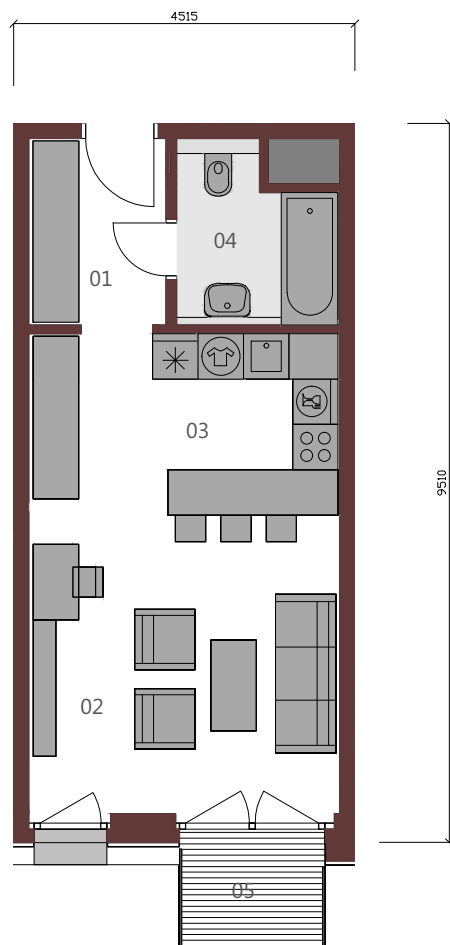

METROPOLIS

BYT A.8.3

1+KK / 37,69 m² / 8.NP

01	Vstupná hala	4,47m ²
02	Obývacia izba	16,46m ²
03	Kuchyňa	9,56m ²
04	Kúpeľňa	4,56m ²
Podlahová plocha bytu		35,06m ²
05	Balkón	2,63m ²

Upozornenie: Plochy jednotlivých miestností sú orientačné. Schéma pôdorysu predstavuje vzorové dispozičné riešenie bytu. Kuchynská linka a nábytok nie sú súčasťou dodávky bytu. Špecifikácie pre konštrukcie, povrchové úpravy a rozsah vybavenia je predmetom prílohy "Štandard nehnuteľnosti". Investor si vyhradzuje právo na drobné úpravy.