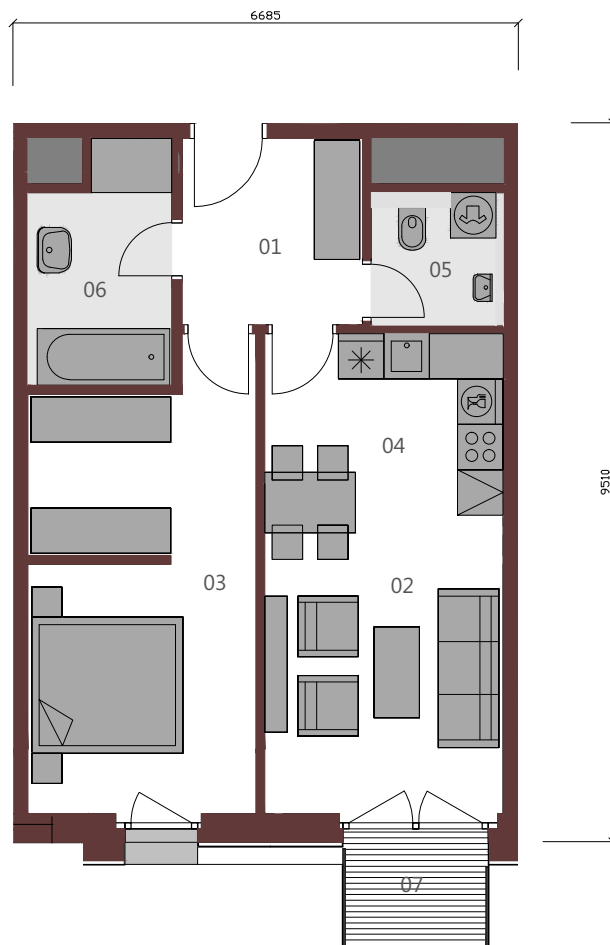

METROPOLIS

BYT A.8.5

2+KK / 54,39 m² / 8.NP

01	Vstupná hala	5,87m ²
02	Obývacia izba	11,64m ²
03	Izba	17,19m ²
04	Kuchyňa	8,40m ²
05	wc	3,06m ²
06	Kúpeľňa	5,60m ²

Podlahová plocha bytu 51,76m²

07 Balkón 2,63m²

Upozornenie: Plochy jednotlivých miestností sú orientačné. Schéma pôdorysu predstavuje vzorové dispozičné riešenie bytu. Kuchynská linka a nábytok nie sú súčasťou dodávky bytu. Špecifikácie pre konštrukcie, povrchové úpravy a rozsah vybavenia je predmetom prílohy "Štandard nehnuteľnosti". Investor si vyhradzuje právo na drobné úpravy.