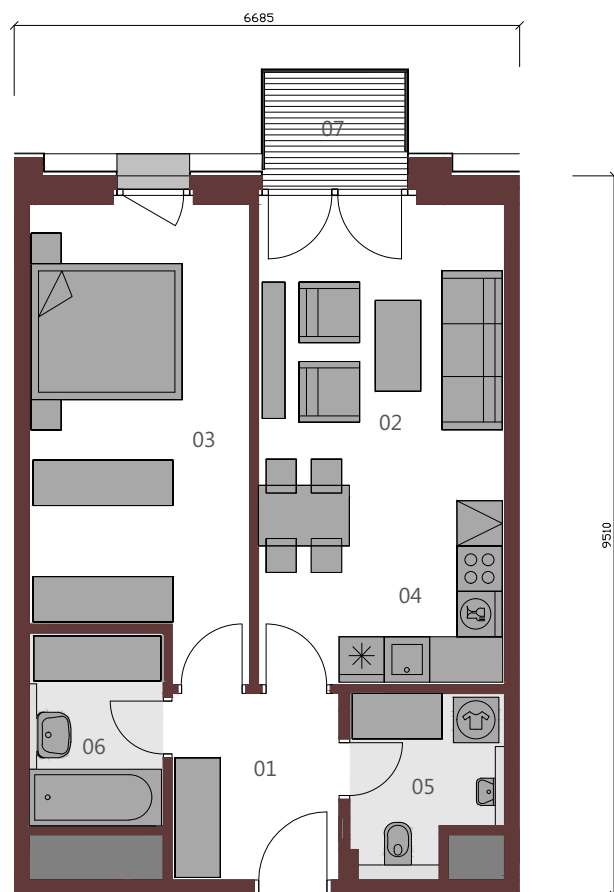

METROPOLIS

APARTMÁN A.8.9 2+KK / 54,65 m² / 8.NP

01	Vstupná hala	5,44m ²
02	Obývacia izba	12,00m ²
03	Izba	17,00m ²
04	Kuchyňa	8,67m ²
05	wc	4,39m ²
06	Kúpeľňa	4,53m ²

Podlahová plocha bytu 52,02m²

07	Balkón	2,63m ²
----	--------	--------------------

Upozornenie: Plochy jednotlivých miestností sú orientačné. Schéma pôdorysu predstavuje vzorové dispozičné riešenie bytu. Kuchynská linka a nábytok nie sú súčasťou dodávky bytu. Špecifikácie pre konštrukcie, povrchové úpravy a rozsah vybavenia je predmetom prílohy "Štandard nehnuteľnosti". Investor si vyhradzuje právo na drobné úpravy.