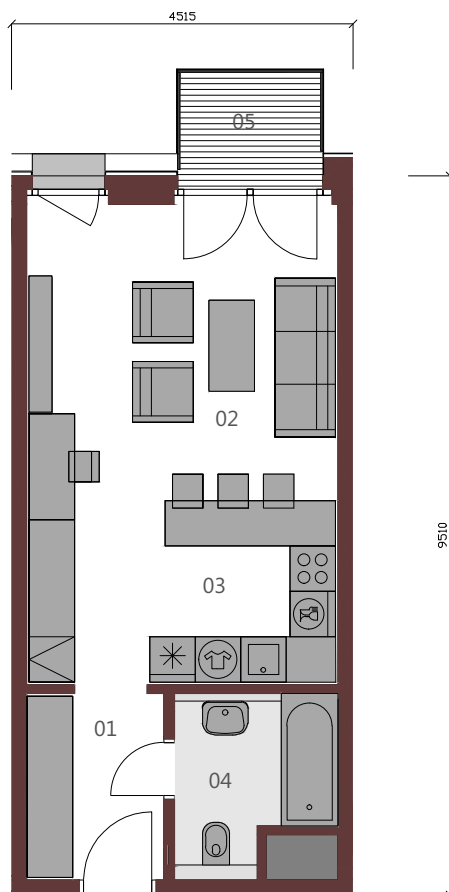

### APARTMÁN A.8.10 1+KK / 37,79 m<sup>2</sup> / 8.NP

01	Vstupná hala	4,47m <sup>2</sup>
02	Obývacia izba	16,11m <sup>2</sup>
03	Kuchyňa	10,02m <sup>2</sup>
04	Kúpeľňa	4,56m <sup>2</sup>
Podlahová plocha bytu		35,16m <sup>2</sup>
05	Balkón	2,63m <sup>2</sup>

Upozornenie: Plochy jednotlivých miestností sú orientačné. Schéma pôdorysu predstavuje vzorové dispozičné riešenie bytu. Kuchynská linka a nábytok nie sú súčasťou dodávky bytu. Špecifikácie pre konštrukcie, povrchové úpravy a rozsah vybavenia je predmetom prílohy "Štandard nehnuteľnosti". Investor si vyhradzuje právo na drobné úpravy.