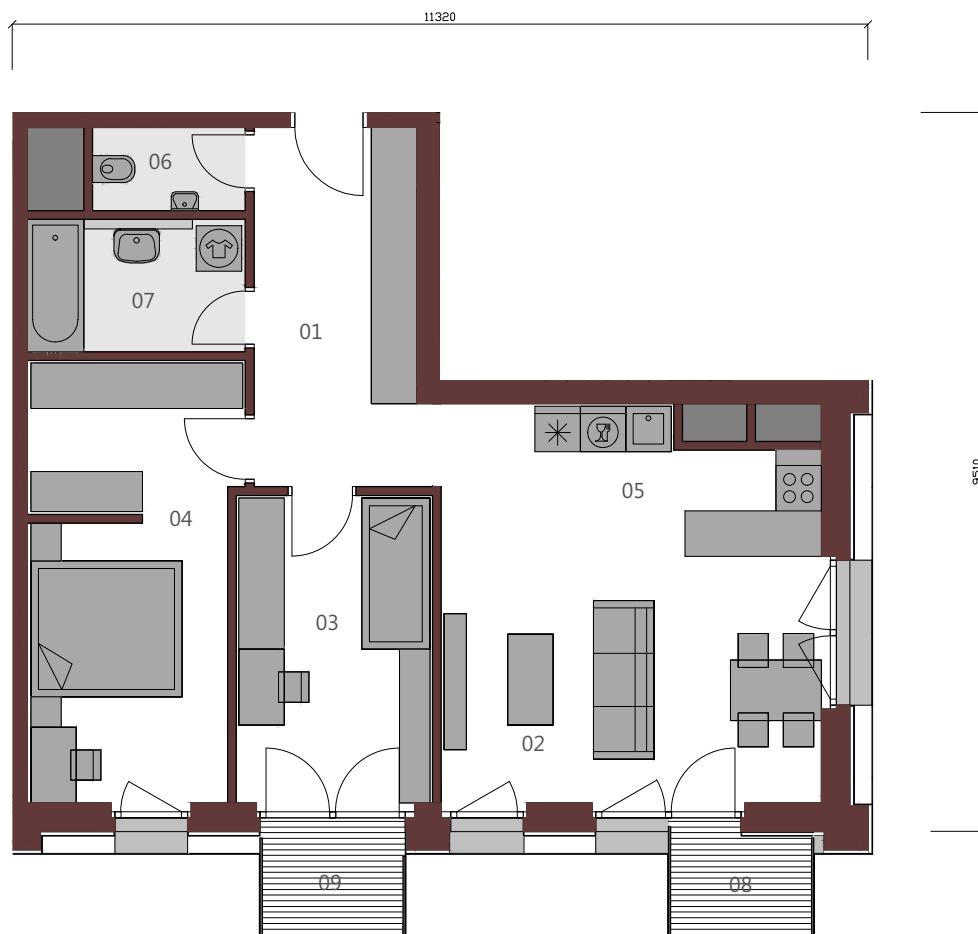

### BYT A.9.1

3+KK / 74,49 m<sup>2</sup> / 9.NP

01	Vstupná hala	10,36m <sup>2</sup>
02	Obývacia izba	16,38m <sup>2</sup>
03	Izba	10,55m <sup>2</sup>
04	Izba	15,72m <sup>2</sup>
05	Kuchyňa	8,95m <sup>2</sup>
06	wc	2,22m <sup>2</sup>
07	Kúpeľňa	5,05m <sup>2</sup>
Podlahová plocha bytu		69,23m <sup>2</sup>
08	Balkón	2,63m <sup>2</sup>
09	Balkón	2,63m <sup>2</sup>

Upozornenie: Plochy jednotlivých miestností sú orientačné. Schéma pôdorysu predstavuje vzorové dispozičné riešenie bytu. Kuchynská linka a nábytok nie sú súčasťou dodávky bytu. Špecifikácie pre konštrukcie, povrchové úpravy a rozsah vybavenia je predmetom prílohy "Štandard nehnuteľnosti". Investor si vyhradzuje právo na drobné úpravy.