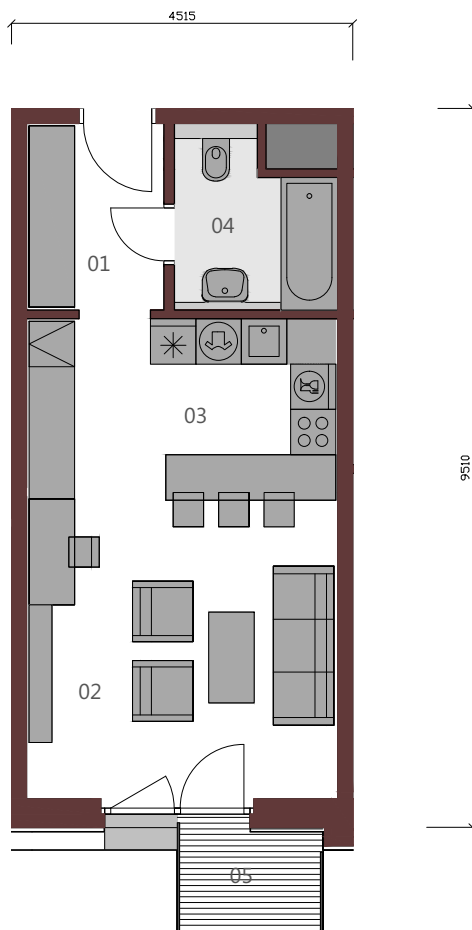

METROPOLIS

BYT A.9.3

1+KK / 37,69 m² / 9.NP

01	Vstupná hala	4,47m ²
02	Obývacia izba	16,46m ²
03	Kuchyňa	9,56m ²
04	Kúpeľňa	4,56m ²
Podlahová plocha bytu		35,06m ²
05	Balkón	2,63m ²

Upozornenie: Plochy jednotlivých miestností sú orientačné. Schéma pôdorysu predstavuje vzorové dispozičné riešenie bytu. Kuchynská linka a nábytok nie sú súčasťou dodávky bytu. Špecifikácie pre konštrukcie, povrchové úpravy a rozsah vybavenia je predmetom prílohy "Štandard nehnuteľnosti". Investor si vyhradzuje právo na drobné úpravy.