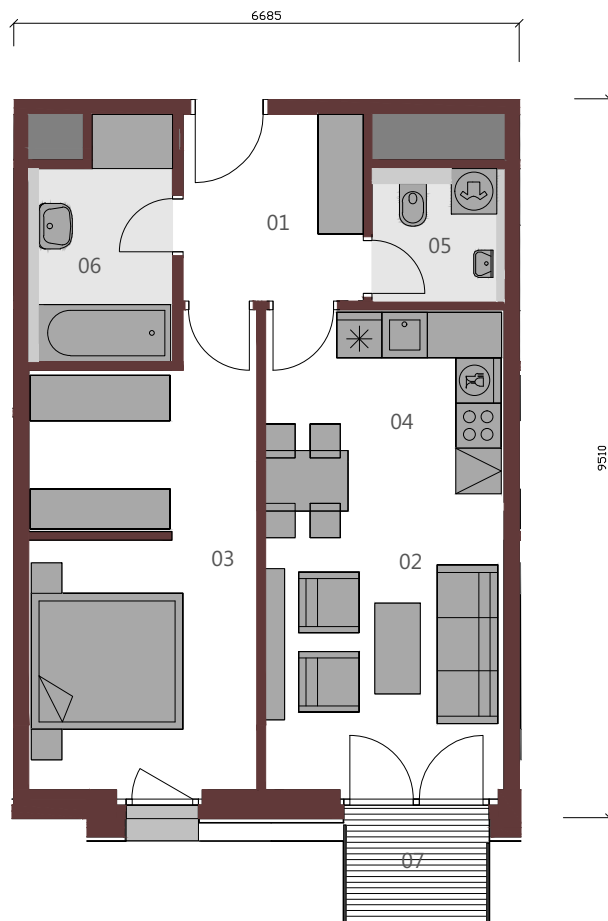

METROPOLIS

BYT A.9.5

2+KK / 54,39 m² / 9.NP

01	Vstupná hala	5,87m ²
02	Obývacia izba	11,63m ²
03	Izba	17,20m ²
04	Kuchyňa	8,40m ²
05	wc	3,06m ²
06	Kúpeľňa	5,60m ²
Podlahová plocha bytu		51,76m ²
07	Balkón	2,63m ²

Upozornenie: Plochy jednotlivých miestností sú orientačné. Schéma pôdorysu predstavuje vzorové dispozičné riešenie bytu. Kuchynská linka a nábytok nie sú súčasťou dodávky bytu. Špecifikácie pre konštrukcie, povrchové úpravy a rozsah vybavenia je predmetom prílohy "Štandard nehnuteľnosti". Investor si vyhradzuje právo na drobné úpravy.