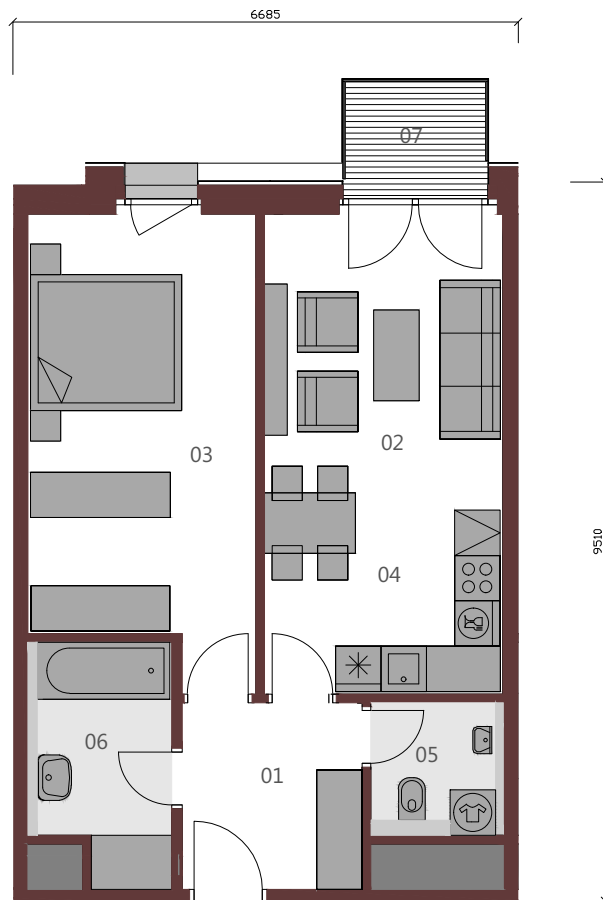

METROPOLIS

APARTMÁN A.9.8 2+KK / 54,69 m² / 9.NP

01	Vstupná hala	5,87m ²
02	Obývacia izba	11,63m ²
03	Izba	17,50m ²
04	Kuchyňa	8,40m ²
05	wc	3,06m ²
06	Kúpeľňa	5,60m ²
Podlahová plocha bytu		52,06m ²
07	Balkón	2,63m ²

Upozornenie: Plochy jednotlivých miestností sú orientačné. Schéma pôdorysu predstavuje vzorové dispozičné riešenie bytu. Kuchynská linka a nábytok nie sú súčasťou dodávky bytu. Špecifikácie pre konštrukcie, povrchové úpravy a rozsah vybavenia je predmetom prílohy "Štandard nehnuteľnosti". Investor si vyhradzuje právo na drobné úpravy.