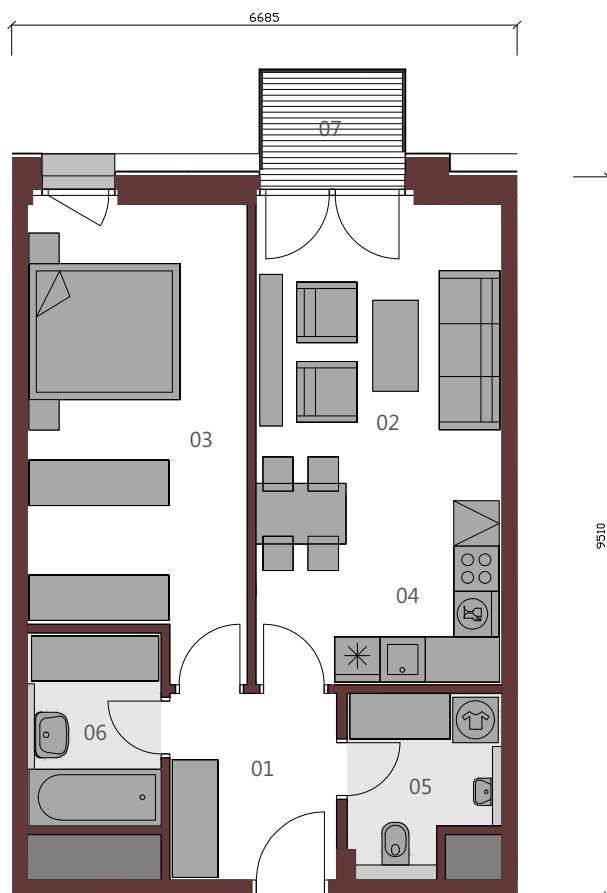

METROPOLIS

APARTMÁN A.9.9 2+KK / 54,65 m² / 9.NP

01	Vstupná hala	5,44m ²
02	Obývacia izba	12,00m ²
03	Izba	17,00m ²
04	Kuchyňa	8,67m ²
05	wc	4,39m ²
06	Kúpeľňa	4,53m ²

Podlahová plocha bytu 52,02m²

07 Balkón 2,63m²

Upozornenie: Plochy jednotlivých miestností sú orientačné. Schéma pôdorysu predstavuje vzorové dispozičné riešenie bytu. Kuchynská linka a nábytok nie sú súčasťou dodávky bytu. Špecifikácie pre konštrukcie, povrchové úpravy a rozsah vybavenia je predmetom prílohy "Štandard nehnuteľnosti". Investor si vyhradzuje právo na drobné úpravy.