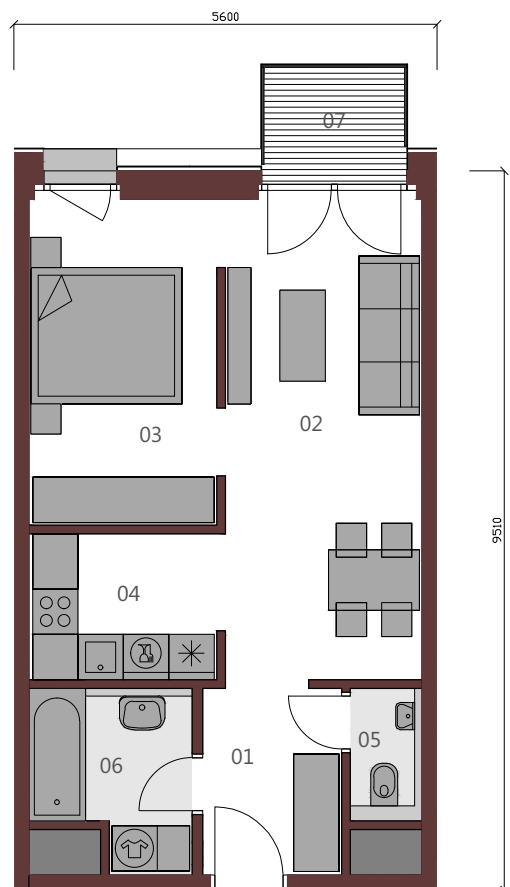

METROPOLIS

APARTMÁN A.9.11 1,5+KK / 45,74 m² / 9.NP

01	Vstupná hala	4,52m ²
02	Obývacia izba	11,60m ²
03	Izba	10,80m ²
04	Kuchyňa	9,96m ²
05	wc	1,66m ²
06	Kúpeľňa	4,56m ²

Podlahová plocha bytu 43,11m²

07	Balkón	2,63m ²
----	--------	--------------------

Upozornenie: Plochy jednotlivých miestností sú orientačné. Schéma pôdorysu predstavuje vzorové dispozičné riešenie bytu. Kuchynská linka a nábytok nie sú súčasťou dodávky bytu. Špecifikácie pre konštrukcie, povrchové úpravy a rozsah vybavenia je predmetom prílohy "Štandard nehnuteľnosti". Investor si vyhradzuje právo na drobné úpravy.