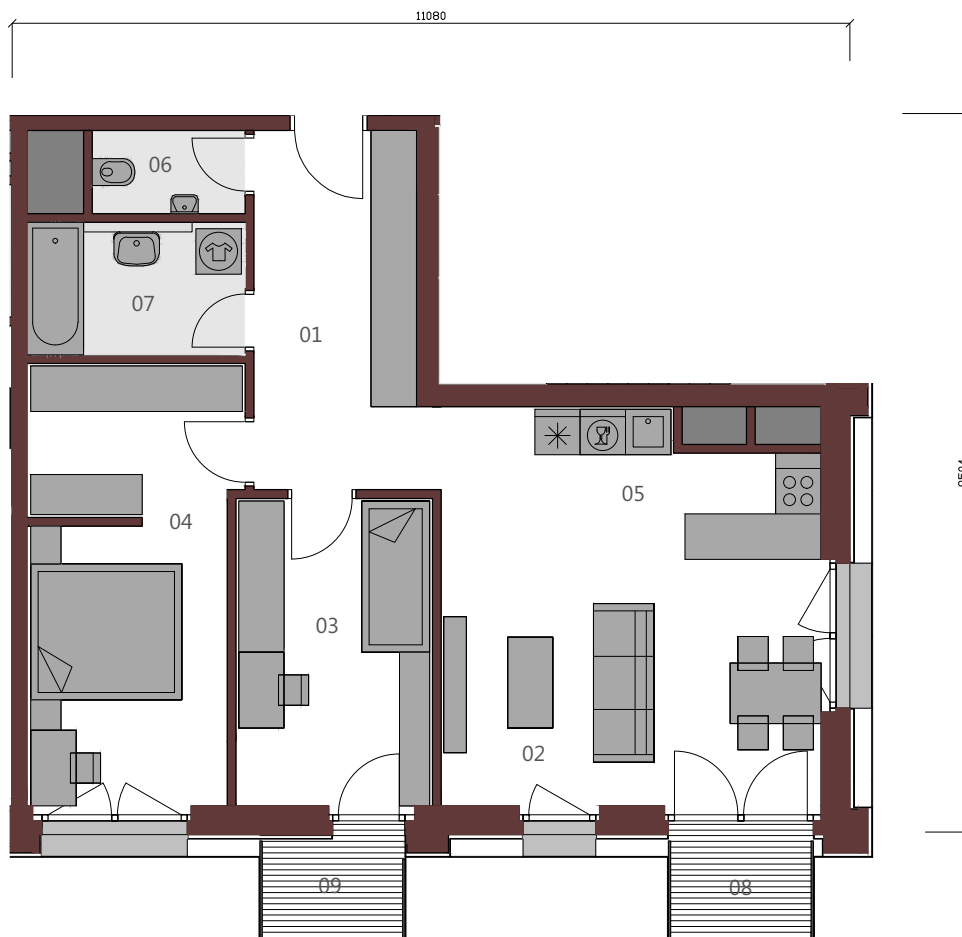

METROPOLIS

BYT A.10.1

3+KK / 74,49 m² / 10.NP

01	Vstupná hala	10,36m ²
02	Obývacia izba	16,38m ²
03	Izba	10,55m ²
04	Izba	15,72m ²
05	Kuchyňa	8,95m ²
06	wc	2,22m ²
07	Kúpeľňa	5,05m ²

Podlahová plocha bytu 69,23m²

08	Balkón	2,63m ²
09	Balkón	2,63m ²

Upozornenie: Plochy jednotlivých miestností sú orientačné. Schéma pôdorysu predstavuje vzorové dispozičné riešenie bytu. Kuchynská linka a nábytok nie sú súčasťou dodávky bytu. Špecifikácie pre konštrukcie, povrchové úpravy a rozsah vybavenia je predmetom prílohy "Štandard nehnuteľnosti". Investor si vyhradzuje právo na drobné úpravy.