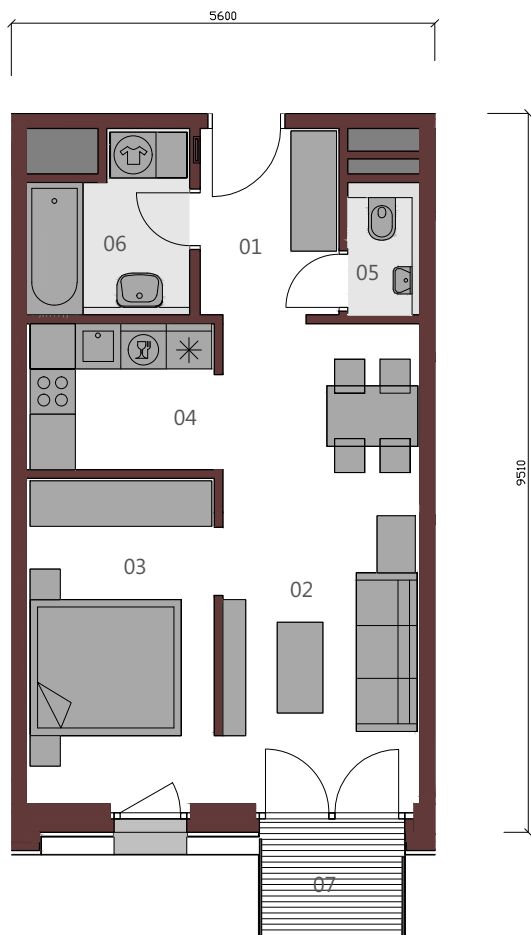

METROPOLIS

BYT A.10.2

1,5+KK / 45,66 m² / 10.NP

01	Vstupná hala	4,52m ²
02	Obývacia izba	11,53m ²
03	Izba	10,80m ²
04	Kuchyňa	9,96m ²
05	wc	1,66m ²
06	Kúpeľňa	4,56m ²
Podlahová plocha bytu		43,03m ²
07	Balkón	2,63m ²

Upozornenie: Plochy jednotlivých miestností sú orientačné. Schéma pôdorysu predstavuje vzorové dispozičné riešenie bytu. Kuchynská linka a nábytok nie sú súčasťou dodávky bytu. Špecifikácie pre konštrukcie, povrchové úpravy a rozsah vybavenia je predmetom prílohy "Štandard nehnuteľnosti". Investor si vyhradzuje právo na drobné úpravy.