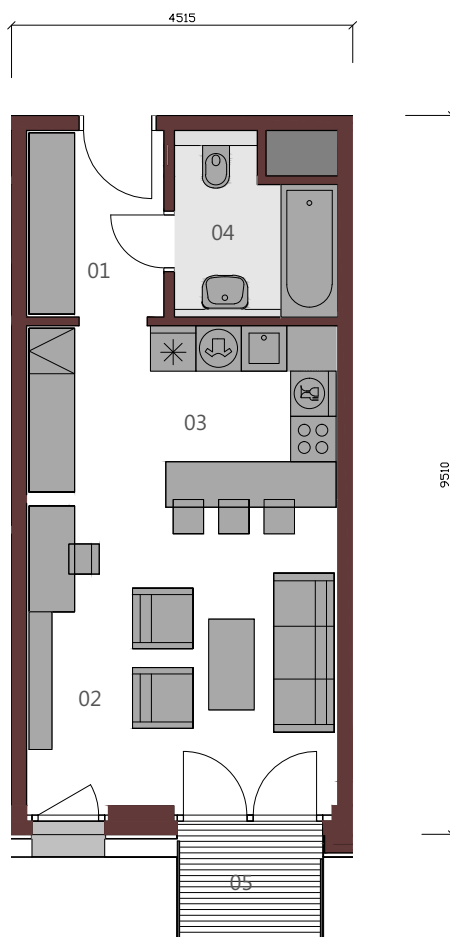

METROPOLIS

BYT A.10.3

1+KK / 37,69 m² / 10.NP

01	Vstupná hala	4,47m ²
02	Obývacia izba	16,46m ²
03	Kuchyňa	9,56m ²
04	Kúpeľňa	4,56m ²
Podlahová plocha bytu		35,06m ²
05	Balkón	2,63m ²

Upozornenie: Plochy jednotlivých miestností sú orientačné. Schéma pôdorysu predstavuje vzorové dispozičné riešenie bytu. Kuchynská linka a nábytok nie sú súčasťou dodávky bytu. Špecifikácie pre konštrukcie, povrchové úpravy a rozsah vybavenia je predmetom prílohy "Štandard nehnuteľnosti". Investor si vyhradzuje právo na drobné úpravy.