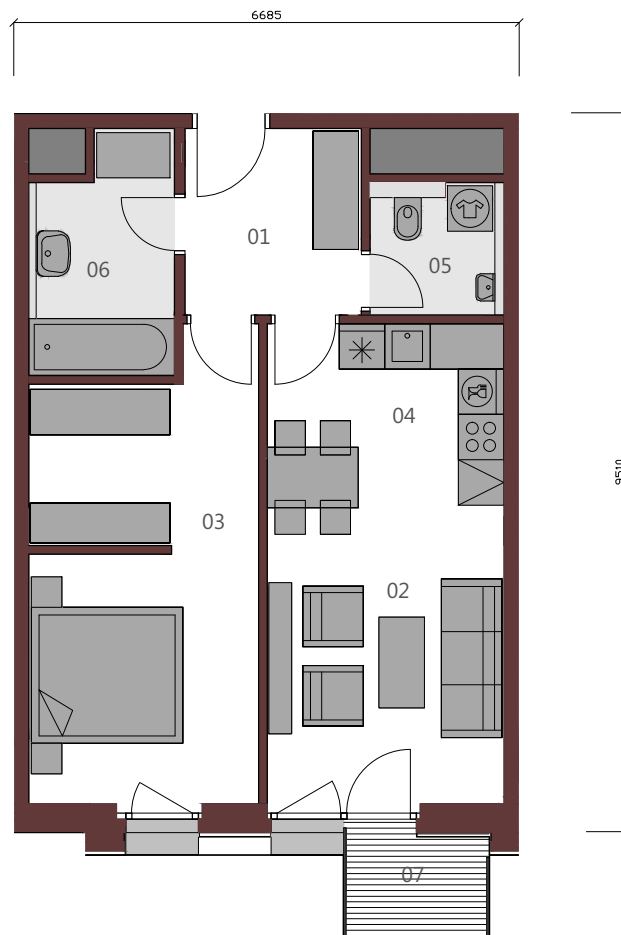

### BYT A.10.5

2+KK / 54,45 m<sup>2</sup> / 10.NP

01	Vstupná hala	5,74m <sup>2</sup>
02	Obývacia izba	12,00m <sup>2</sup>
03	Izba	17,45m <sup>2</sup>
04	Kuchyňa	7,87m <sup>2</sup>
05	wc	3,10m <sup>2</sup>
06	Kúpeľňa	5,66m <sup>2</sup>
Podlahová plocha bytu		51,82m <sup>2</sup>
07	Balkón	2,63m <sup>2</sup>

Upozornenie: Plochy jednotlivých miestností sú orientačné. Schéma pôdorysu predstavuje vzorové dispozičné riešenie bytu. Kuchynská linka a nábytok nie sú súčasťou dodávky bytu. Špecifikácie pre konštrukcie, povrchové úpravy a rozsah vybavenia je predmetom prílohy "Štandard nehnuteľnosti". Investor si vyhradzuje právo na drobné úpravy.