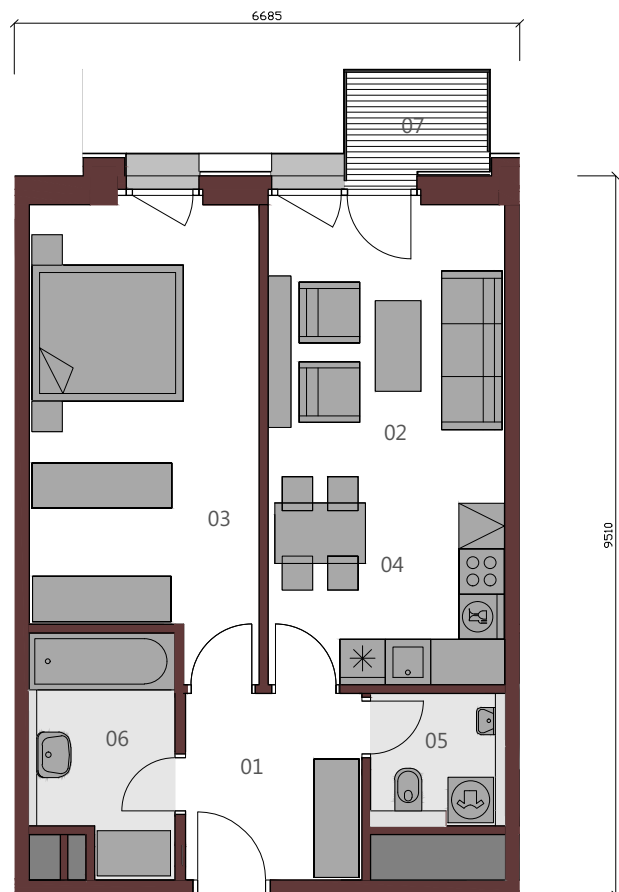

### APARTMÁN A.10.8 2+KK / 54,67 m<sup>2</sup> / 10.NP

|    |               |                     |
|----|---------------|---------------------|
| 01 | Vstupná hala  | 5,74m <sup>2</sup>  |
| 02 | Obývacia izba | 12,00m <sup>2</sup> |
| 03 | Izba          | 17,67m <sup>2</sup> |
| 04 | Kuchyňa       | 7,87m <sup>2</sup>  |
| 05 | wc            | 3,10m <sup>2</sup>  |
| 06 | Kúpeľňa       | 5,66m <sup>2</sup>  |

Podlahová plocha bytu 52,04m<sup>2</sup>

07 Balkón 2,63m<sup>2</sup>

Upozornenie: Plochy jednotlivých miestností sú orientačné. Schéma pôdorysu predstavuje vzorové dispozičné riešenie bytu. Kuchynská linka a nábytok nie sú súčasťou dodávky bytu. Špecifikácie pre konštrukcie, povrchové úpravy a rozsah vybavenia je predmetom prílohy "Štandard nehnuteľnosti". Investor si vyhradzuje právo na drobné úpravy.