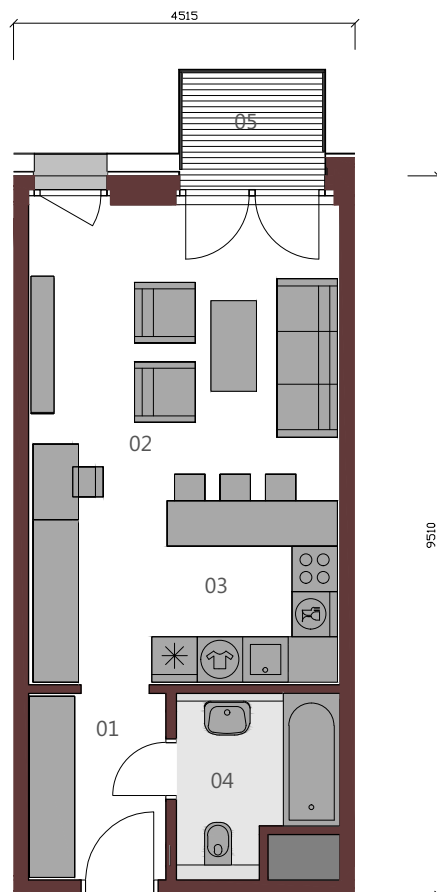

METROPOLIS

APARTMÁN A.10.10 1+KK / 37,79 m² / 10.NP

01	Vstupná hala	4,47m ²
02	Obývacia izba	16,11m ²
03	Kuchyňa	10,02m ²
04	Kúpeľňa	4,56m ²
Podlahová plocha bytu		35,16m ²
05	Balkón	2,63m ²

Upozornenie: Plochy jednotlivých miestností sú orientačné. Schéma pôdorysu predstavuje vzorové dispozičné riešenie bytu. Kuchynská linka a nábytok nie sú súčasťou dodávky bytu. Špecifikácie pre konštrukcie, povrchové úpravy a rozsah vybavenia je predmetom prílohy "Štandard nehnuteľnosti". Investor si vyhradzuje právo na drobné úpravy.