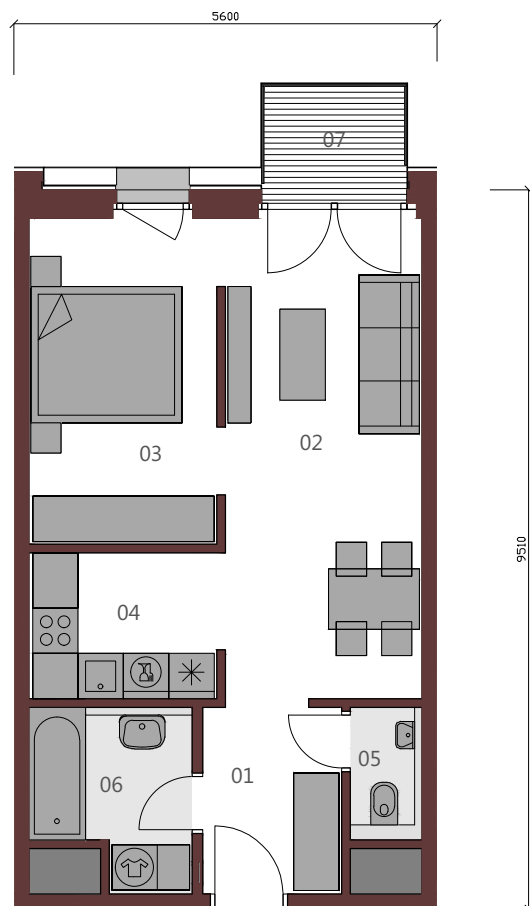

### APARTMÁN A.10.11 1,5+KK / 45,74 m<sup>2</sup> / 10.NP

01	Vstupná hala	4,52m <sup>2</sup>
02	Obývacia izba	11,60m <sup>2</sup>
03	Izba	10,80m <sup>2</sup>
04	Kuchyňa	9,96m <sup>2</sup>
05	wc	1,66m <sup>2</sup>
06	Kúpeľňa	4,56m <sup>2</sup>

Podlahová plocha bytu 43,11m<sup>2</sup>

07 Balkón 2,63m<sup>2</sup>

Upozornenie: Plochy jednotlivých miestností sú orientačné. Schéma pôdorysu predstavuje vzorové dispozičné riešenie bytu. Kuchynská linka a nábytok nie sú súčasťou dodávky bytu. Špecifikácie pre konštrukcie, povrchové úpravy a rozsah vybavenia je predmetom prílohy "Štandard nehnuteľnosti". Investor si vyhradzuje právo na drobné úpravy.