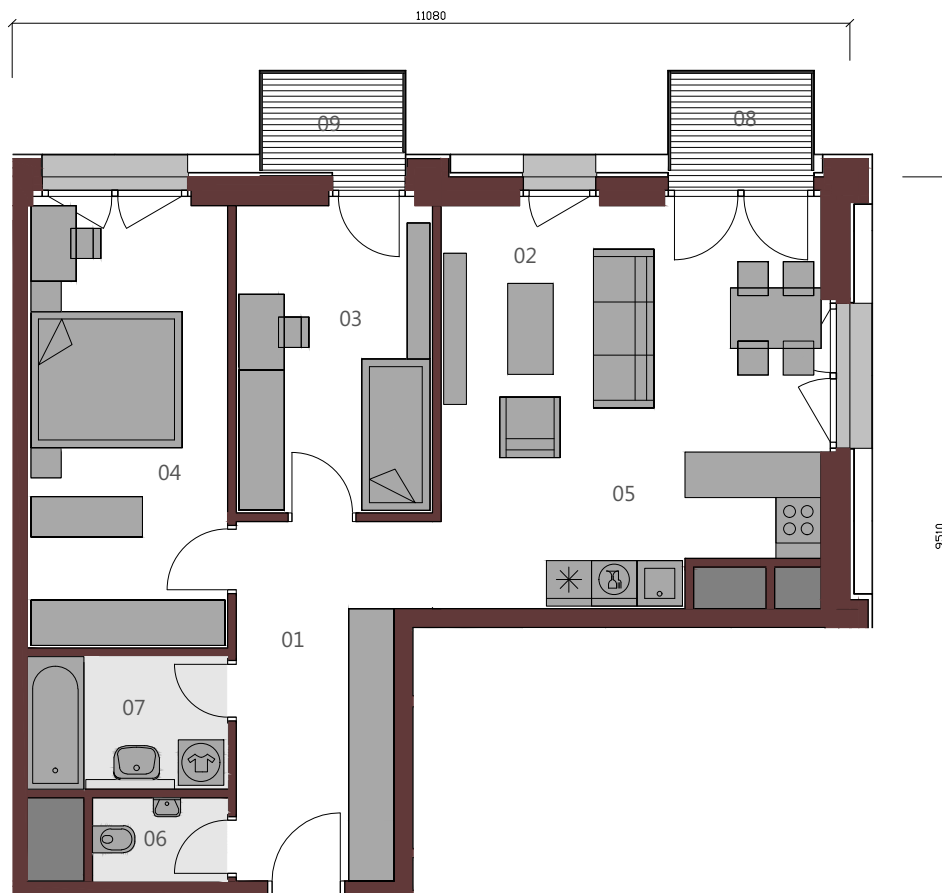

METROPOLIS

APARTMÁN A.10.12

3+KK / 73,89 m² / 10.NP

01	Vstupná hala	10,39m ²
02	Obývacia izba	16,38m ²
03	Izba	10,55m ²
04	Izba	15,50m ²
05	Kuchyňa	9,20m ²
06	wc	1,96m ²
07	Kúpeľňa	4,64m ²

Podlahová plocha bytu 68,63m²

08	Balkón	2,63m ²
09	Balkón	2,63m ²

Upozornenie: Plochy jednotlivých miestností sú orientačné. Schéma pôdorysu predstavuje vzorové dispozičné riešenie bytu. Kuchynská linka a nábytok nie sú súčasťou dodávky bytu. Špecifikácie pre konštrukcie, povrchové úpravy a rozsah vybavenia je predmetom prílohy "Štandard nehnuteľnosti". Investor si vyhradzuje právo na drobné úpravy.