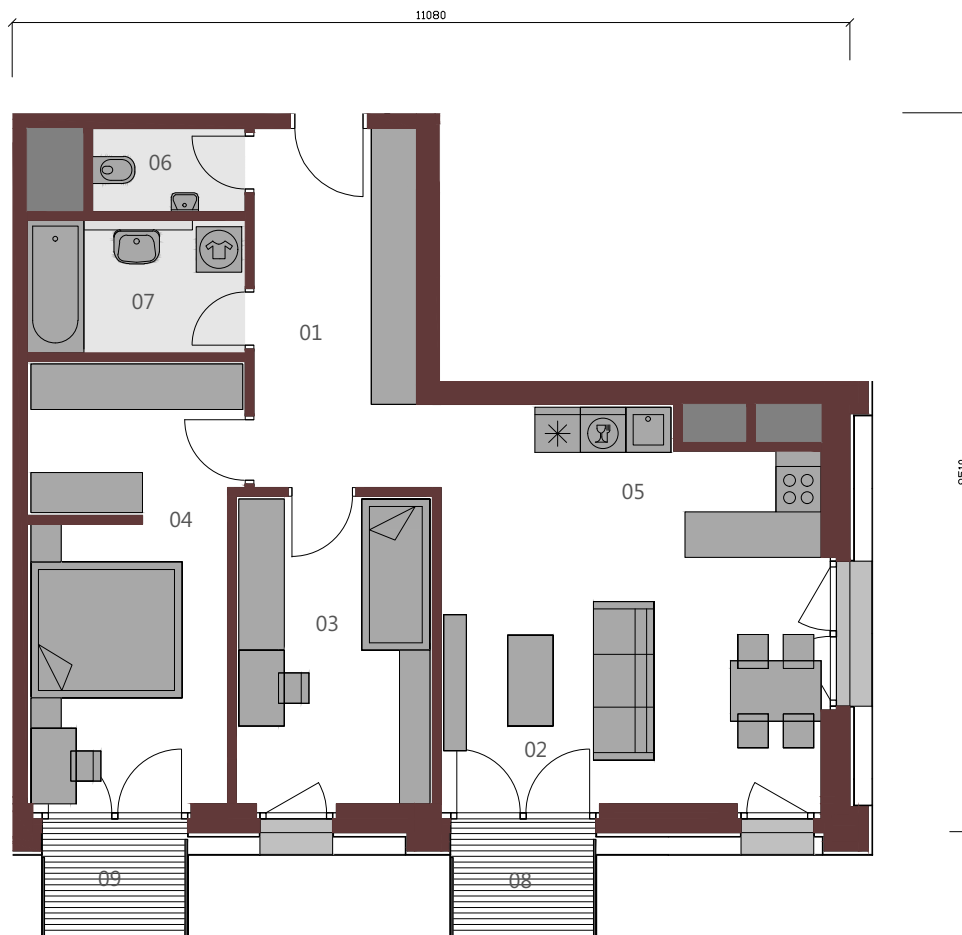

METROPOLIS

BYT A.11.1

3+KK / 74,48 m² / 11.NP

01	Vstupná hala	10,36m ²
02	Obývacia izba	16,38m ²
03	Izba	10,55m ²
04	Izba	15,72m ²
05	Kuchyňa	8,95m ²
06	wc	2,22m ²
07	Kúpeľňa	5,05m ²
Podlahová plocha bytu		69,22m ²
08	Balkón	2,63m ²
09	Balkón	2,63m ²

Upozornenie: Plochy jednotlivých miestností sú orientačné. Schéma pôdorysu predstavuje vzorové dispozičné riešenie bytu. Kuchynská linka a nábytok nie sú súčasťou dodávky bytu. Špecifikácie pre konštrukcie, povrchové úpravy a rozsah vybavenia je predmetom prílohy "Štandard nehnuteľnosti". Investor si vyhradzuje právo na drobné úpravy.