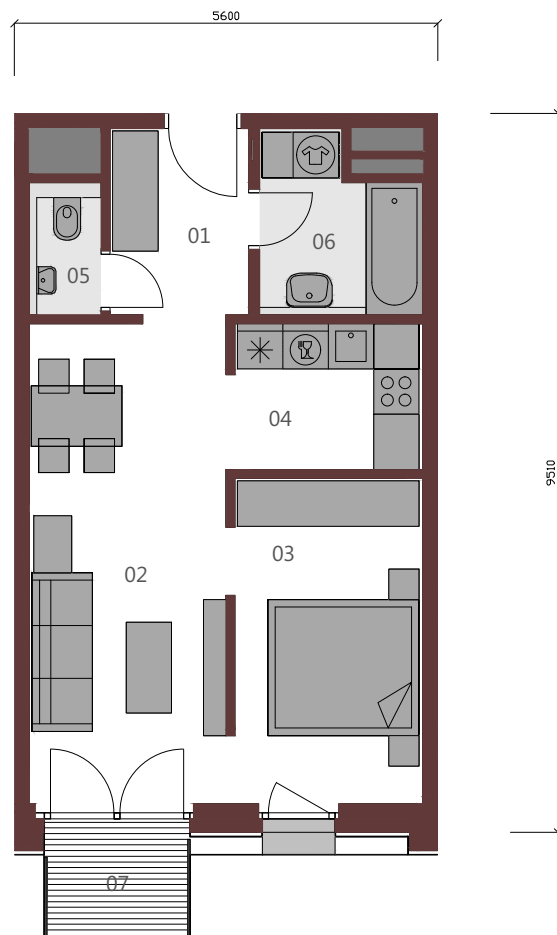

METROPOLIS

BYT A.11.2

1,5+KK / 45,67 m² / 11.NP

01	Vstupná hala	4,52m ²
02	Obývacia izba	11,53m ²
03	Izba	10,80m ²
04	Kuchyňa	9,96m ²
05	wc	1,66m ²
06	Kúpeľňa	4,56m ²
Podlahová plocha bytu		43,04m ²
07	Balkón	2,63m ²

Upozornenie: Plochy jednotlivých miestností sú orientačné. Schéma pôdorysu predstavuje vzorové dispozičné riešenie bytu. Kuchynská linka a nábytok nie sú súčasťou dodávky bytu. Špecifikácie pre konštrukcie, povrchové úpravy a rozsah vybavenia je predmetom prílohy "Štandard nehnuteľnosti". Investor si vyhradzuje právo na drobné úpravy.