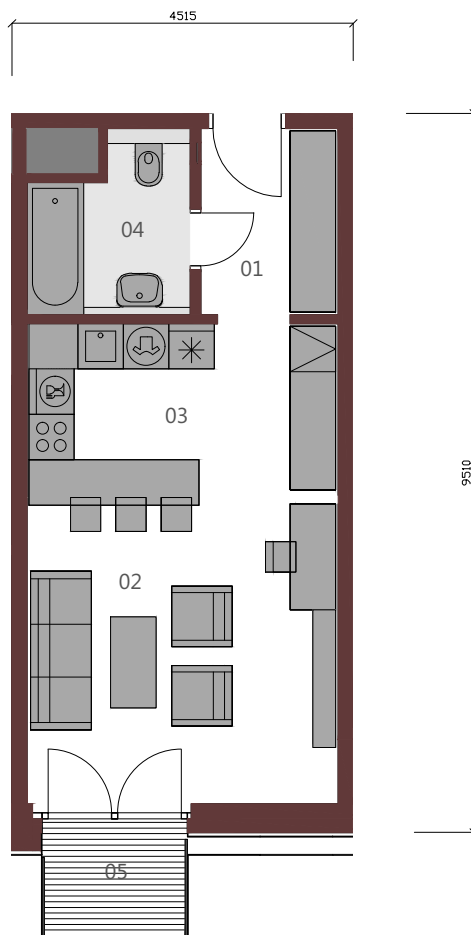

METROPOLIS

BYT A.11.4

1+KK / 37,70 m² / 11.NP

01	Vstupná hala	4,47m ²
02	Obývacia izba	16,32m ²
03	Kuchyňa	9,72m ²
04	Kúpeľňa	4,56m ²
Podlahová plocha bytu		35,07m ²
05	Balkón	2,63m ²

Upozornenie: Plochy jednotlivých miestností sú orientačné. Schéma pôdorysu predstavuje vzorové dispozičné riešenie bytu. Kuchynská linka a nábytok nie sú súčasťou dodávky bytu. Špecifikácie pre konštrukcie, povrchové úpravy a rozsah vybavenia je predmetom prílohy "Štandard nehnuteľnosti". Investor si vyhradzuje právo na drobné úpravy.