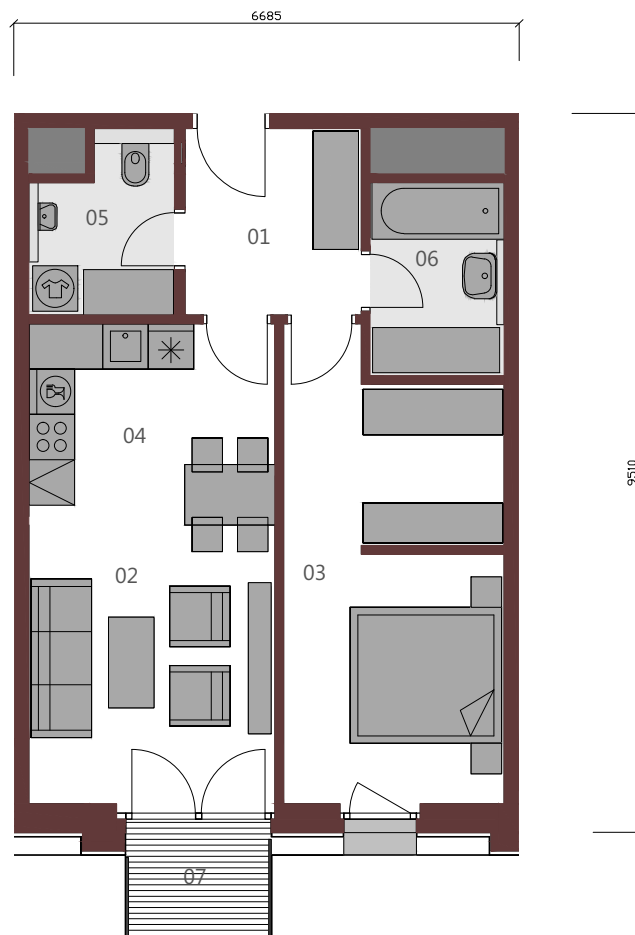

METROPOLIS

BYT A.11.5

2+KK / 54,39 m² / 11.NP

01	Vstupná hala	5,74m ²
02	Obývacia izba	12,00m ²
03	Izba	16,78m ²
04	Kuchyňa	8,59m ²
05	wc	4,13m ²
06	Kúpeľňa	4,53m ²

Podlahová plocha bytu 51,76m²

07 Balkón 2,63m²

Upozornenie: Plochy jednotlivých miestností sú orientačné. Schéma pôdorysu predstavuje vzorové dispozičné riešenie bytu. Kuchynská linka a nábytok nie sú súčasťou dodávky bytu. Špecifikácie pre konštrukcie, povrchové úpravy a rozsah vybavenia je predmetom prílohy "Štandard nehnuteľnosti". Investor si vyhradzuje právo na drobné úpravy.