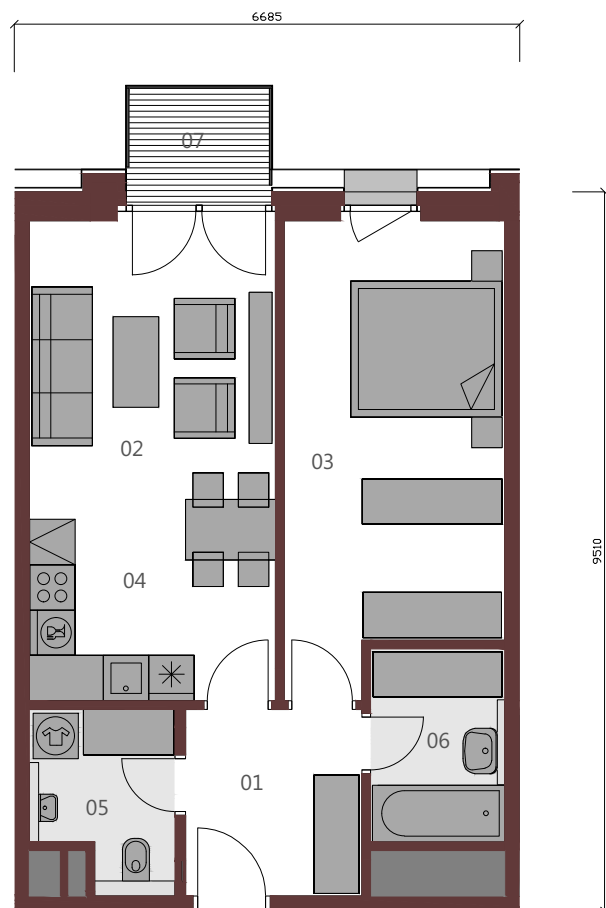

### APARTMÁN A.11.8 2+KK / 54,69 m<sup>2</sup> / 11.NP

|    |               |                     |
|----|---------------|---------------------|
| 01 | Vstupná hala  | 5,74m <sup>2</sup>  |
| 02 | Obývacia izba | 12,00m <sup>2</sup> |
| 03 | Izba          | 17,00m <sup>2</sup> |
| 04 | Kuchyňa       | 8,67m <sup>2</sup>  |
| 05 | wc            | 4,13m <sup>2</sup>  |
| 06 | Kúpeľňa       | 4,53m <sup>2</sup>  |

Podlahová plocha bytu 52,06m<sup>2</sup>

07 Balkón 2,63m<sup>2</sup>

Upozornenie: Plochy jednotlivých miestností sú orientačné. Schéma pôdorysu predstavuje vzorové dispozičné riešenie bytu. Kuchynská linka a nábytok nie sú súčasťou dodávky bytu. Špecifikácie pre konštrukcie, povrchové úpravy a rozsah vybavenia je predmetom prílohy "Štandard nehnuteľnosti". Investor si vyhradzuje právo na drobné úpravy.