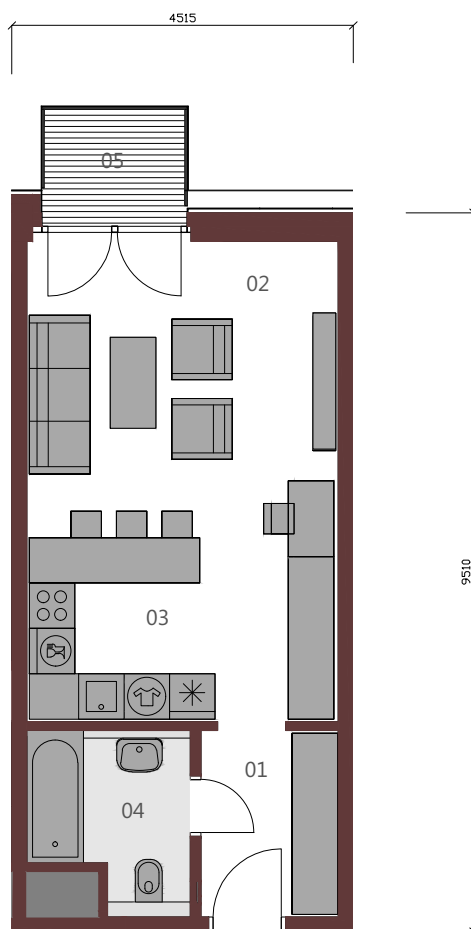

METROPOLIS

APARTMÁN A.11.9 1+KK / 37,80 m² / 11.NP

01	Vstupná hala	4,47m ²
02	Obývacia izba	15,97m ²
03	Kuchyňa	10,16m ²
04	Kúpeľňa	4,56m ²
Podlahová plocha bytu		35,17m ²
05	Balkón	2,63m ²

Upozornenie: Plochy jednotlivých miestností sú orientačné. Schéma pôdorysu predstavuje vzorové dispozičné riešenie bytu. Kuchynská linka a nábytok nie sú súčasťou dodávky bytu. Špecifikácie pre konštrukcie, povrchové úpravy a rozsah vybavenia je predmetom prílohy "Štandard nehnuteľnosti". Investor si vyhradzuje právo na drobné úpravy.