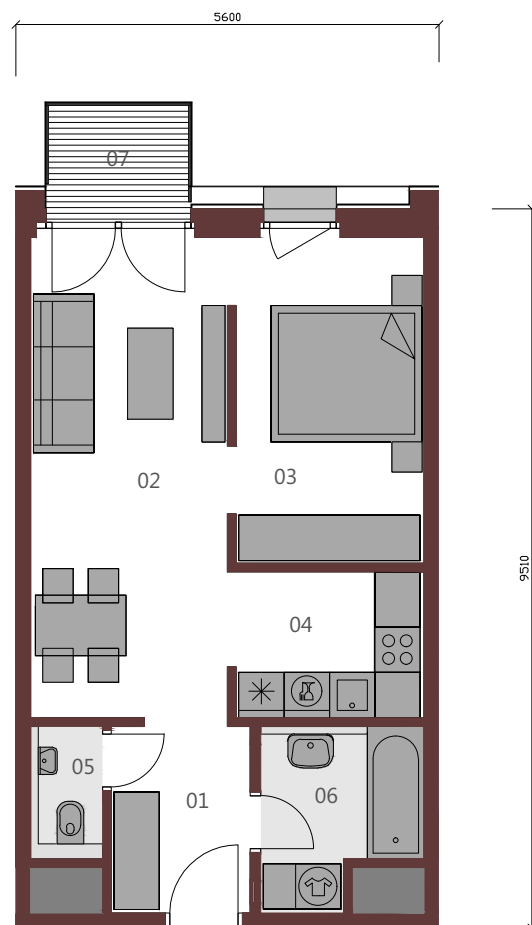

METROPOLIS

APARTMÁN A.11.11 1,5+KK / 45,73 m² / 11.NP

01	Vstupná hala	4,52m ²
02	Obývacia izba	11,60m ²
03	Izba	10,80m ²
04	Kuchyňa	9,96m ²
05	wc	1,66m ²
06	Kúpeľňa	4,56m ²

Podlahová plocha bytu 43,10m²

07 Balkón 2,63m²

Upozornenie: Plochy jednotlivých miestností sú orientačné. Schéma pôdorysu predstavuje vzorové dispozičné riešenie bytu. Kuchynská linka a nábytok nie sú súčasťou dodávky bytu. Špecifikácie pre konštrukcie, povrchové úpravy a rozsah vybavenia je predmetom prílohy "Štandard nehnuteľnosti". Investor si vyhradzuje právo na drobné úpravy.