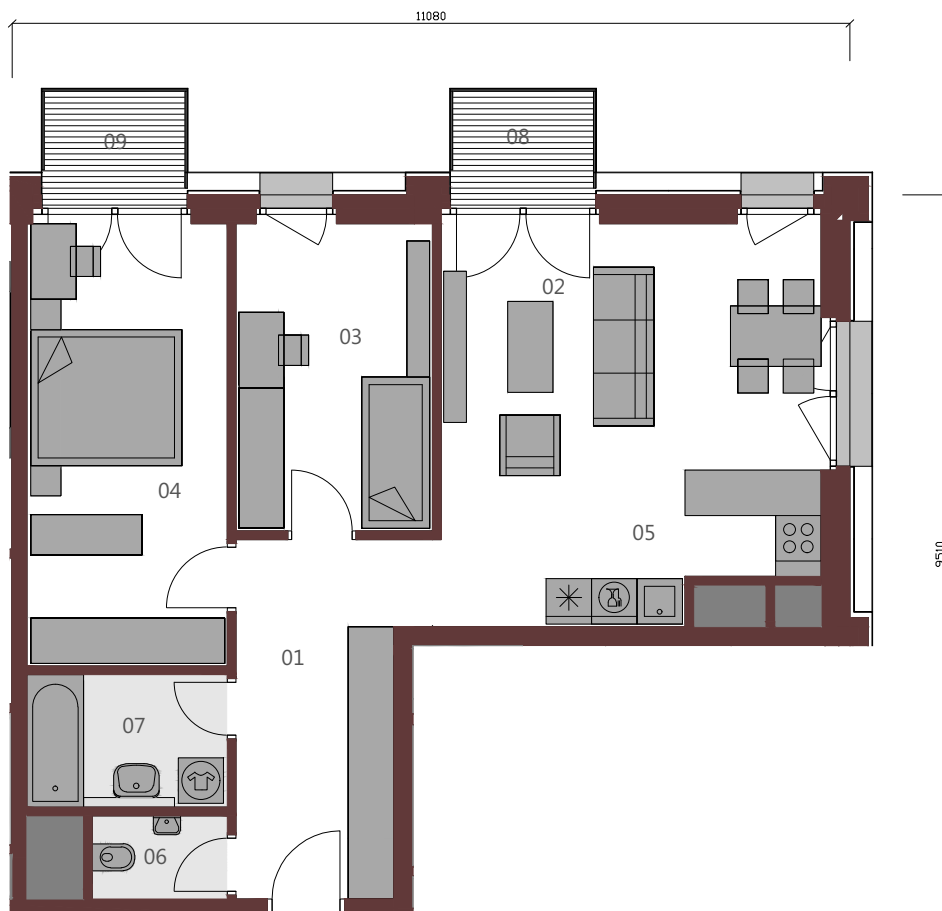

METROPOLIS

APARTMÁN A.11.12

3+KK / 73,88 m² / 11.NP

01	Vstupná hala	10,39m ²
02	Obývacia izba	16,38m ²
03	Izba	10,55m ²
04	Izba	15,50m ²
05	Kuchyňa	9,20m ²
06	wc	1,96m ²
07	Kúpeľňa	4,64m ²

Podlahová plocha bytu 68,62m²

08	Balkón	2,63m ²
09	Balkón	2,63m ²

Upozornenie: Plochy jednotlivých miestností sú orientačné. Schéma pôdorysu predstavuje vzorové dispozičné riešenie bytu. Kuchynská linka a nábytok nie sú súčasťou dodávky bytu. Špecifikácie pre konštrukcie, povrchové úpravy a rozsah vybavenia je predmetom prílohy "Štandard nehnuteľnosti". Investor si vyhradzuje právo na drobné úpravy.